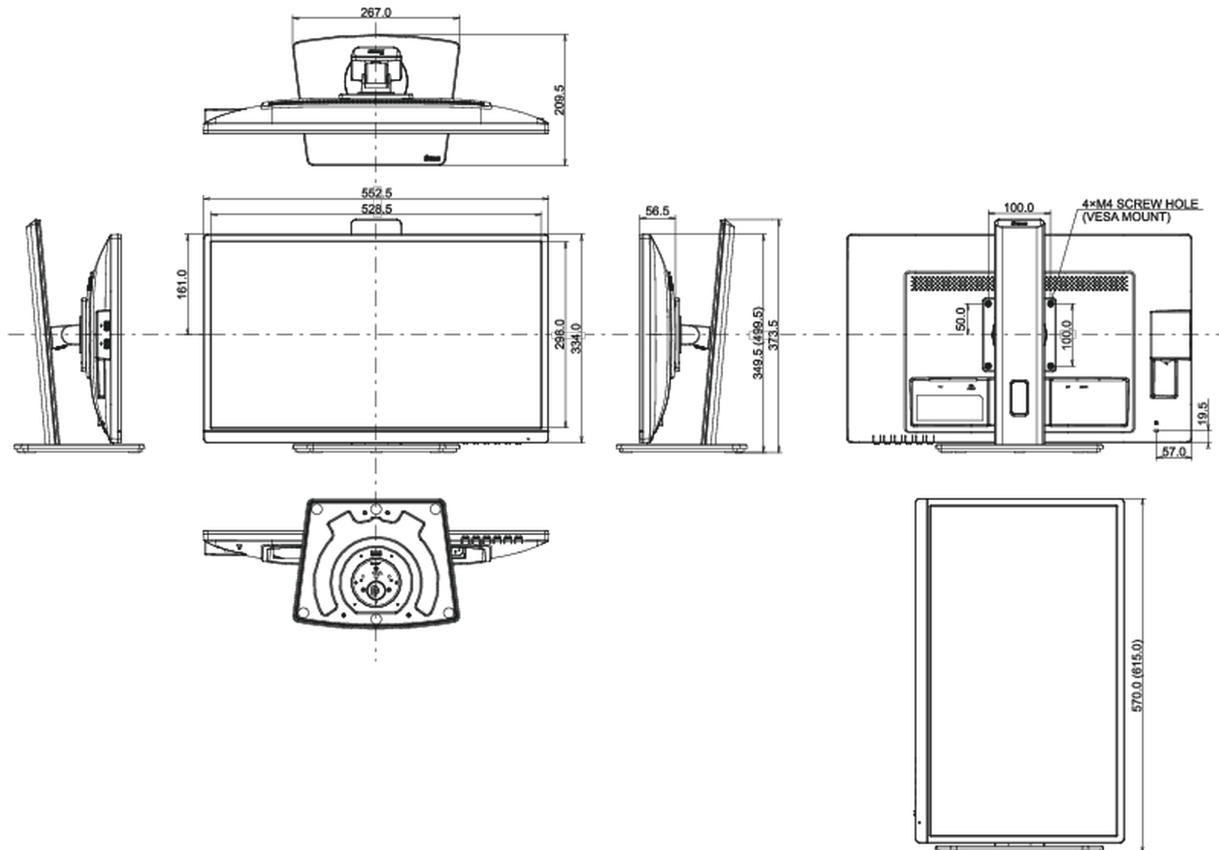

04 MECHANISME

Positieaanpassingen	hoogte, pivot (rotatie), draaien, kantelen
Hoogte-instelling	150mm
Rotatie	90°
Draaibare voet	90°; 45° links; 45° rechts
Kantelhoek	23° omhoog; 5° omlaag
VESA montage	100 x 100mm
Kabelmanagement systeem	ja

08 AFMETINGEN / GEWICHT

Product afmetingen B x H x D	552.5 x 349 (499.5) x 209.5mm
Doos afmetingen B x H x D	627 x 420 x 162mm
Gewicht (zonder doos)	5.5kg
Gewicht (inclusief doos)	6.8kg
EAN code	4948570121564