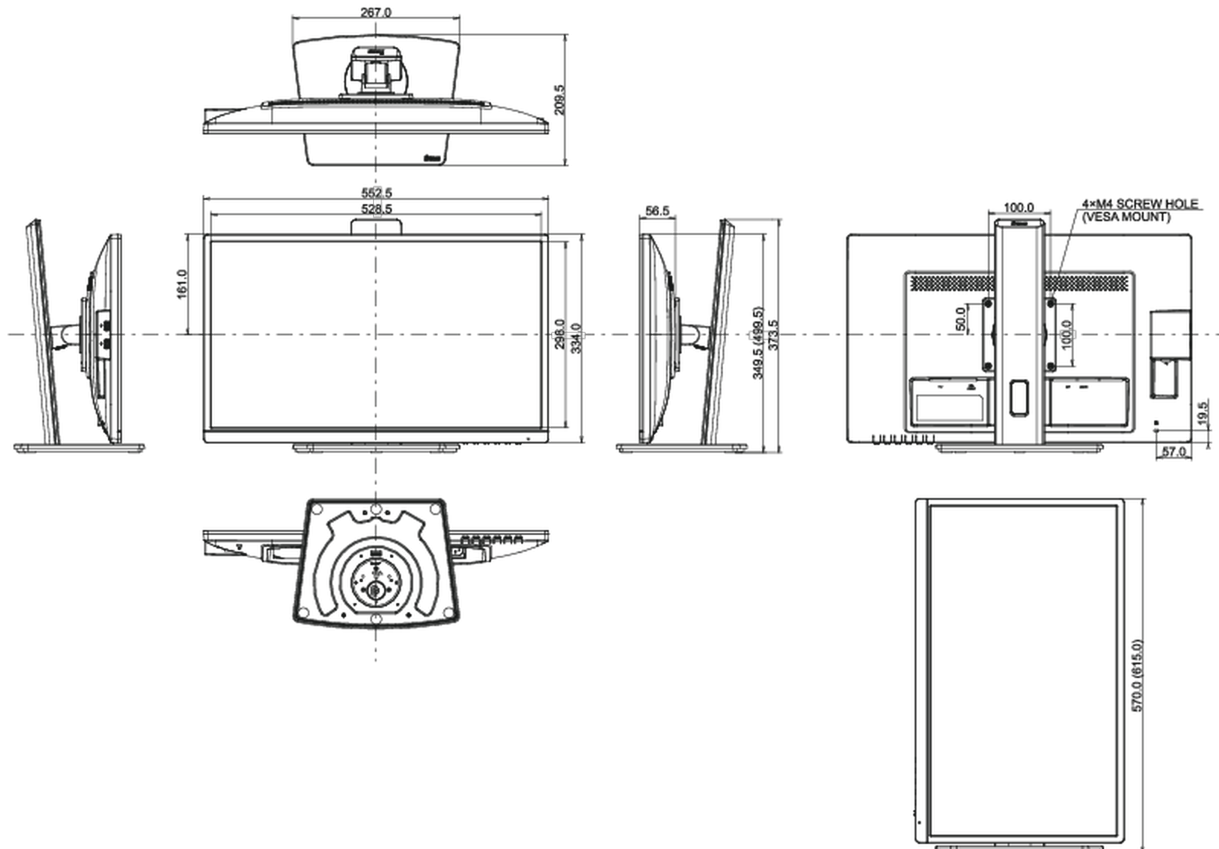

Kábelek

áramellátás, USB, HDMI

Egyéb

gyors üzembe helyezési útmutató, biztonsági útmutató

06 ENERGIAGAZDÁLKODÁS

Tápegység

belső

Áramellátás

AC 100 - 240V, 50/60Hz

Energiafogyasztás

18W jellemző, 0.5W készenlét, 0.3W kikapcsolva

Áramfogyasztás

0.5W készenlét

07 FENNTARTHATÓSÁG

Előírások

TCO Certified, CE, TÜV-GS, EAC, VCCI-B, RoHS támogatás, ErP, WEEE, HATÓTÁVOLSÁG, UKCA

TCO Certified

XB2483HSU-B5 H

Energiahatékonysági osztály ((EU) 2017/1369 rendelet)

E

REACH SVHC

0,1% felett: Vezet

08 MÉRETEK / SÚLY

Termék méretei Sz x H x M

552.5 x 349 (499.5) x 209.5mm

Doboz méretei Sz x H x M

627 x 420 x 162mm

Súly (doboz nélkül)

5.5kg

Súly (dobozzal)

6.8kg

EAN kód

4948570121564