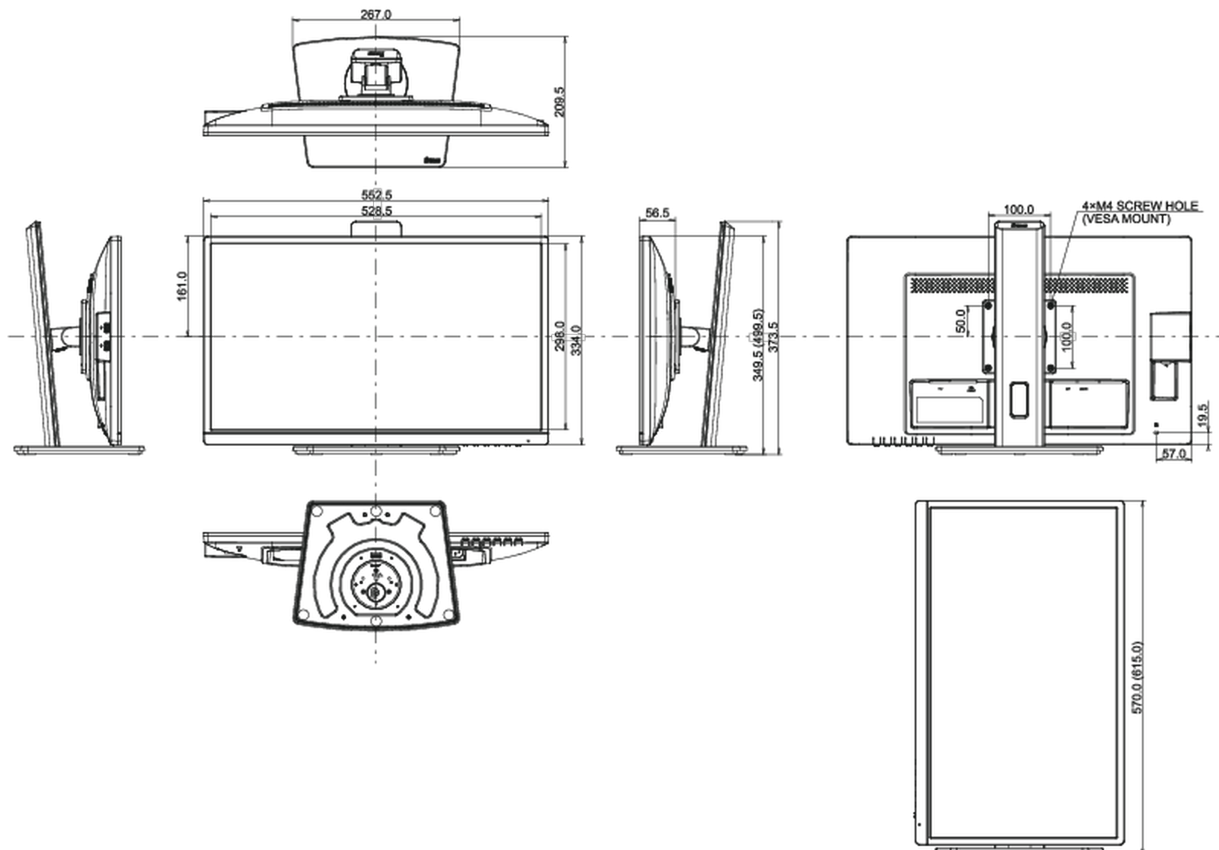

## 04 ASPECTOS MECÁNICOS

Soporte de altura regulable	altura, pivote (rotación), giro, inclinación
Ajuste de altura	150mm
Rotación (función de pivote)	90°
Soporte giratorio	90°; 45° izquierdo; 45° derecho
Ángulo de inclinación	23° arriba; 5° abajo
Montaje VESA	100 x 100mm
Sistema de gestión de cables	si

## 08 DIMENSIONES / PESO

Producto dimensiones W x H x D	552.5 x 349 (499.5) x 209.5mm
Dimensiones de la caja (ancho x alto x fondo)	627 x 420 x 162mm
Peso (sin caja)	5.5kg
Peso (con caja)	6.8kg
Código EAN	4948570121564