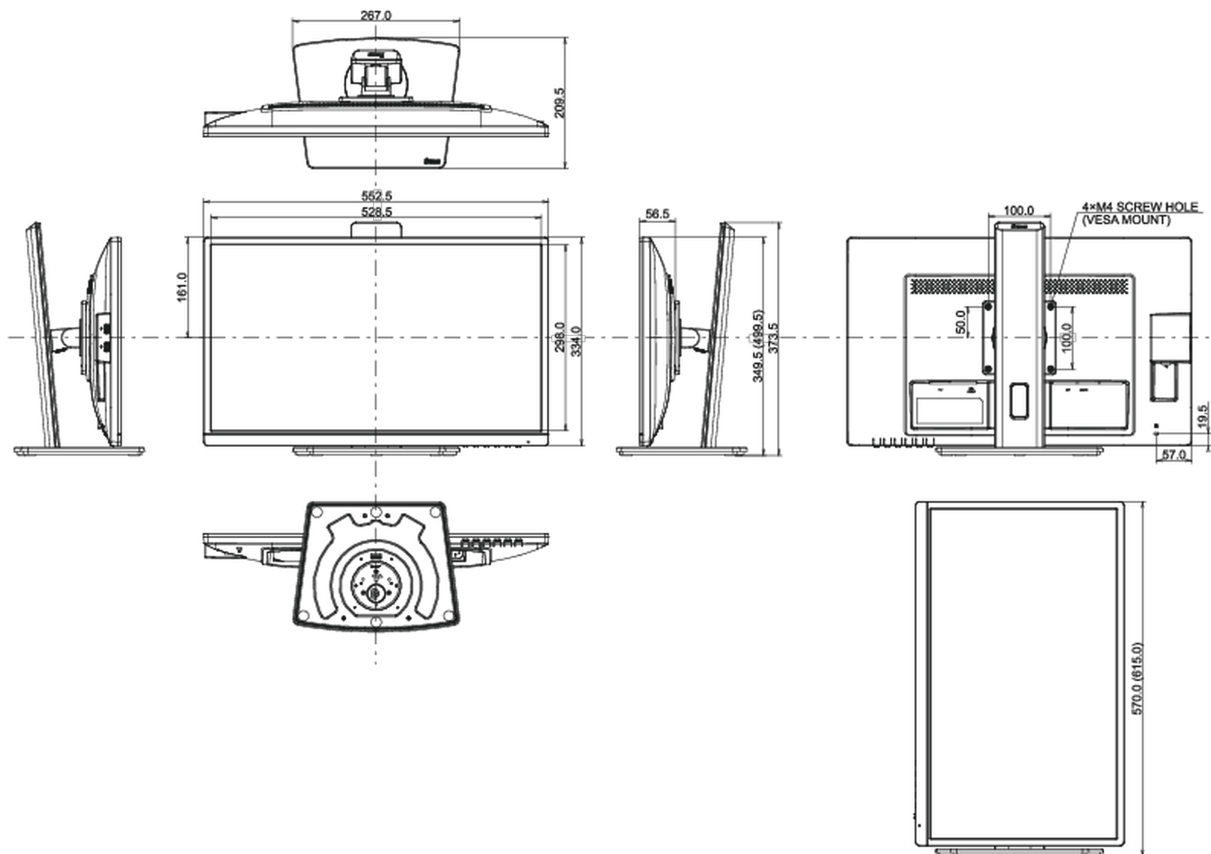

XB2483HSU-B5 H

Energetická třída (Regulation (EU) 2017/1369)

E

REACH SVHC

nad 0.1% olova

08 ROZMĚRY / HMOTNOST

Rozměry výrobku Š x V x D

552.5 x 349 (499.5) x 209.5mm

Rozměry balení Š x V x D

627 x 420 x 162mm

Váha (bez balení)

5.5kg

Váha (s balením)

6.8kg

EAN code

4948570121564