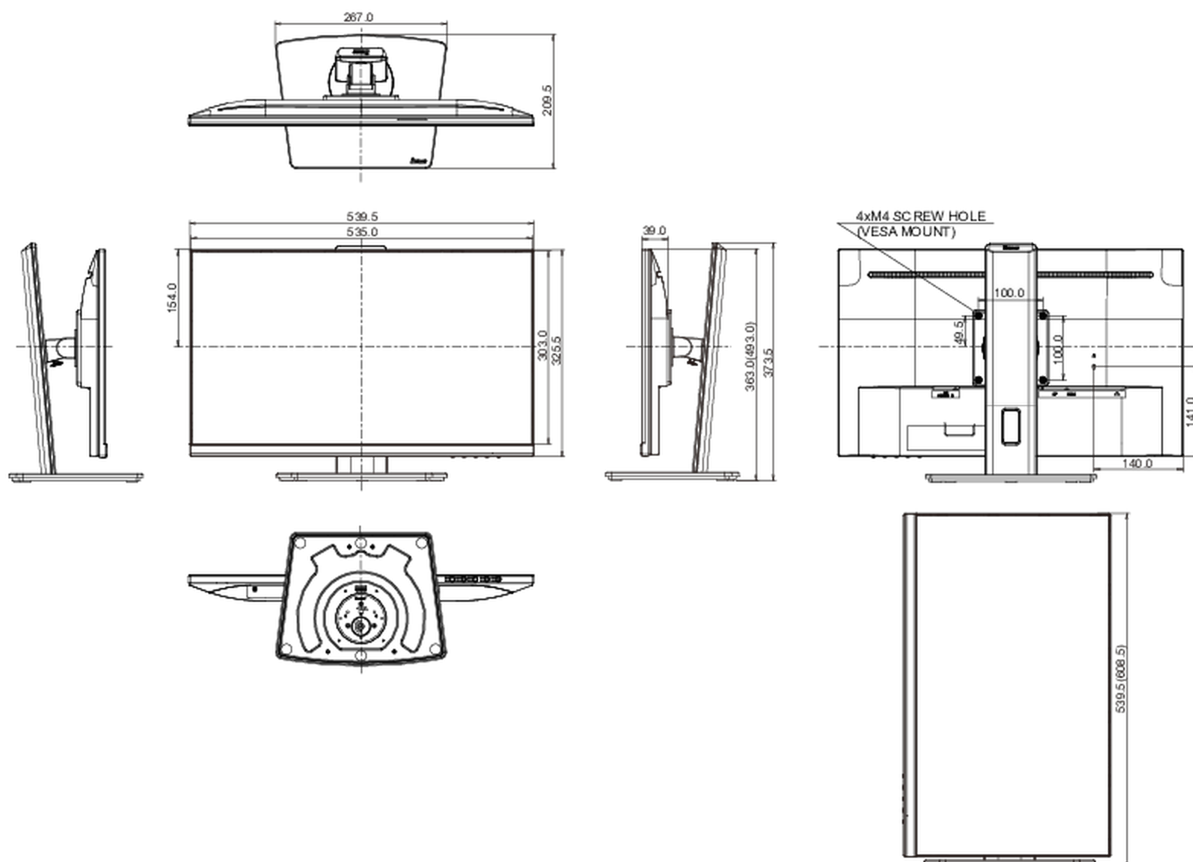

04 МЕХАНИЧЕСКИЕ ХАРАКТЕРИСТИКИ

Эргономика	высота, вращение экрана, вращение подставки, наклон
Настройка высоты (HAS)	150мм
Вращение экрана (PIVOT)	90°
Вращение подставки (Swivel)	90°; 45° лево; 45° право
Угол наклона экрана	23° вверх; 5° вниз
Крепление VESA	100 x 100мм
Крепления для кабелей	да

05 6.АКЦЕССУАРЫ

Кабели	Питание, HDMI
Прочее	Краткое руководство по началу работы, Руководство по безопасности

06 POWER-MANAGEMENT

Блок питания	внутренний
Питание	AC 100 - 240V, 50/60Гц
Потребляемая мощность	15W стандарт, 0.3W ожидание, 0.3W отключено

07 СТАНДАРТЫ

Сертификаты	CE, TÜV-Bauart, EAC, VCCI-B, PSE, RoHS support, ErP, WEEE, REACH, UKCA
REACH SVHC	свинца, превышает 0.1%

08 РАЗМЕР / ВЕС

Размер продукта Ш x В x Г	539.5 x 343 (493) x 209,5мм
Размер коробки Ш x В x Г	635 x 390 x 145мм
Вес (без упаковки)	5.7кг
Вес (с упаковкой)	6.4кг
EAN код	4948570121144