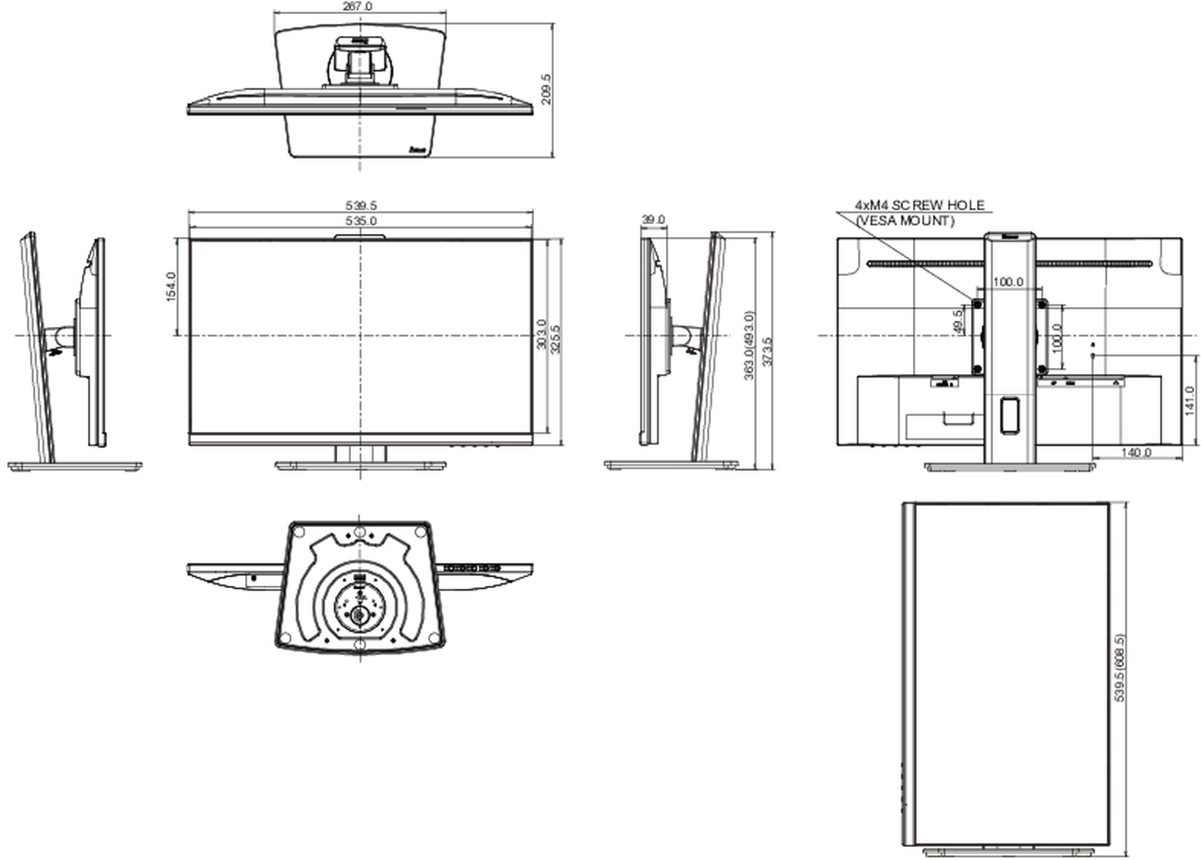

01 EKRAN ÖZELLİKLERİ

Tasarım	3-side borderless
Ekran Boyutu	23.8", 60.5cm
Diyagonal	60.5cm
Panel	IPS panel technology LED, matte finish
Çözünürlük	1920 x 1080 @75Hz (2.1 megapixel Full HD)
En-Boy Oranı	16:9
Panel Parlaklığı	250 cd/m ²
Statik Kontrast	1000:1
Gelişmiş kontrast	80M:1
Tepki süresi (GTG)	4ms
Görüntüleme Alanı	yatay/dikey: 178°/178°, sağ/sol: 89°/89°, yukarı/aşağı: 89°/89°
Yatay Sync	30 - 83kHz
Görüntülenebilir alan G x Y	527 x 296.5mm, 20.7 x 11.7"
Piksel Aralığı	0.275mm

04 MEKANİK

Yükseklik ayarı	150mm
Döndürme (PIVOT işlevi)	90°
Döner stand	90°; 45° sol; 45° sağ
Eğim açısı	23° yukarı; 5° aşağı
Kablo yönetim sistemi	evet

05 PAKET İÇERİĞİNDEKİ AKSESUARLAR

Kablolar	güç, HDMI
----------	-----------

06 GÜÇ YÖNETİMİ

Güç Kaynağı	AC 100 - 240V, 50/60Hz
Güç Tüketimi	15W tipik, 0.3W stand by, 0.3W off mode

07 ÖLÇÜLER / AĞIRLIK

Ürün boyutları G x Y x D	539.5 x 343 (493) x 209,5mm
Kutu boyutları G x Y x D	635 x 390 x 145mm
Ağırlık (kutu hariç)	5.7kg
Ağırlık (kutu ile birlikte)	6.4kg
EAN kodu	4948570121144