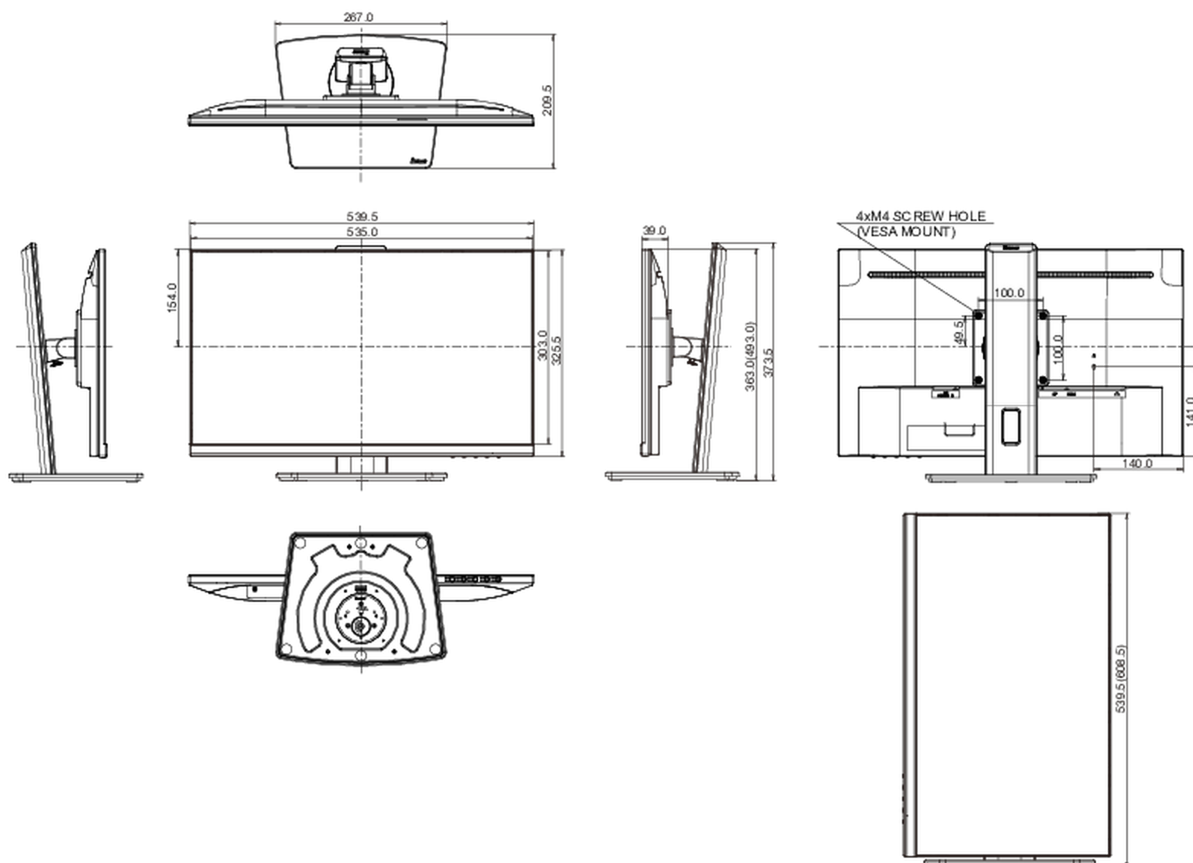

05 UKLJUČENI DODACI

Kablovi

Strujni kabl, HDMI

Ostalo

kratko uputstvo, bezbednosni vodič

06 UPRAVLJANJE NAPAJANJEM

Napajanje

interna

Potrošnja energije

% 1W tipično, 0.3W stand by, 0.3W isključen

07 ODRŽIVOST

Propisi

CE, TÜV-Bauart, EAC, VCCI-B, PSE, RoHS podrška, ErP, WEEE, REACH, UKCA

Klasa energetske efikasnosti (Regulation (EU) 2017/1369)

D

REACH SVHC

iznad 0.1%: Olova

08 DIMENZIJE / TEŽINA

Dimenzije proizvoda Š x V x D

539.5 x 343 (493) x 209,5mm

Dimenzije kutije Š x V x D

635 x 390 x 145mm

Težina (bez kutije)

5.7kg

Težina (sa kutijom)

6.4kg

EAN kod

4948570121144