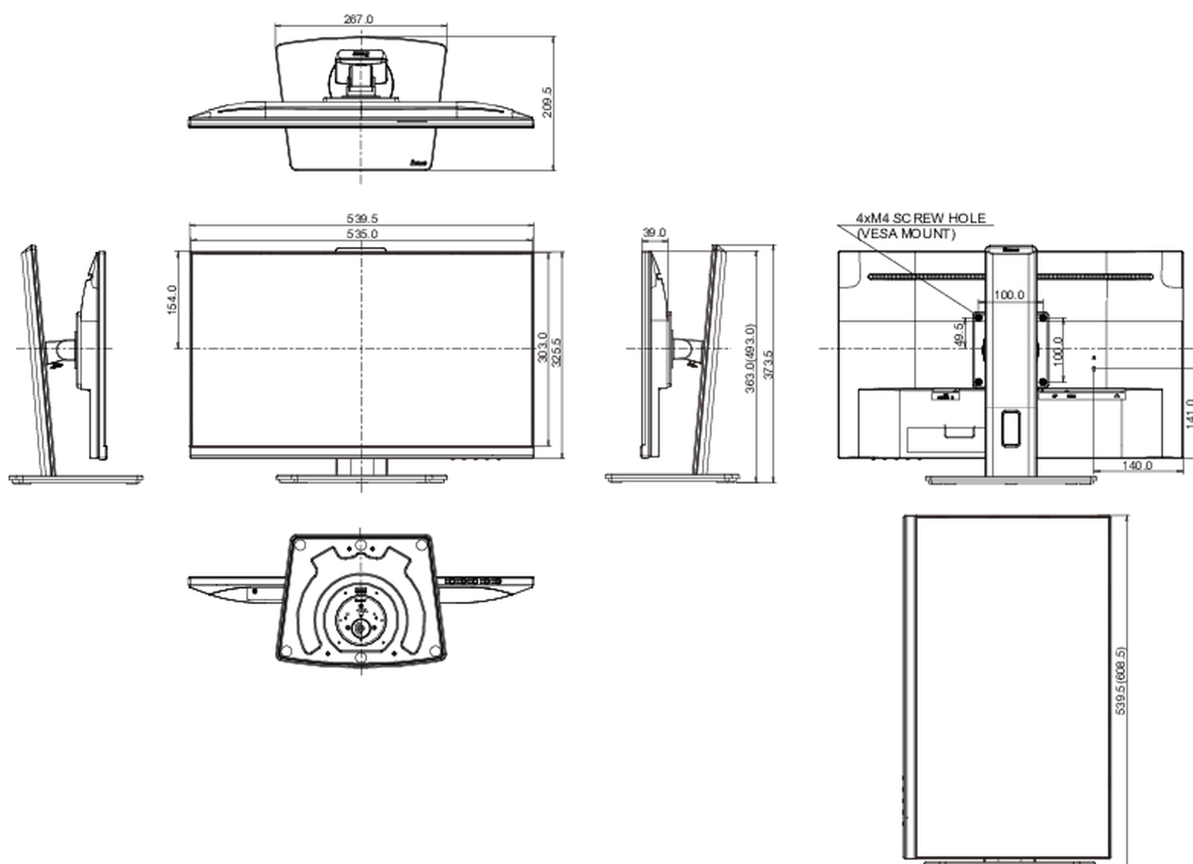

04 МЕХАНИЧЕСКИЕ ХАРАКТЕРИСТИКИ

Эргономика	высота, вращение экрана, вращение подставки, наклон
Настройка высоты (HAS)	150мм
Вращение экрана (PIVOT)	90°
Вращение подставки (Swivel)	90°; 45° лево; 45° право
Угол наклона экрана	23° вверх; 5° вниз
Крепление VESA	100 x 100мм
Крепления для кабелей	да

05 6.АКЦЕССУАРЫ

Кабели	Питание, HDMI
Прочее	Краткое руководство по началу работы, Руководство по безопасности

06 POWER-MANAGEMENT

Блок питания	внутренний
Питание	AC 100 - 240V, 50/60Гц
Потребляемая мощность	15W стандарт, 0.3W ожидание, 0.3W отключено

07 СТАНДАРТЫ

Сертификаты	CE, TÜV-Bauart, EAC, VCCI-B, PSE, RoHS support, ErP, WEEE, REACH, UKCA
REACH SVHC	свинца, превышает 0.1%

08 РАЗМЕР / ВЕС

Размер продукта Ш x В x Г	539.5 x 343 (493) x 209,5мм
Размер коробки Ш x В x Г	635 x 390 x 145мм
Вес (без упаковки)	5.7кг
Вес (с упаковкой)	6.4кг
EAN код	4948570121144