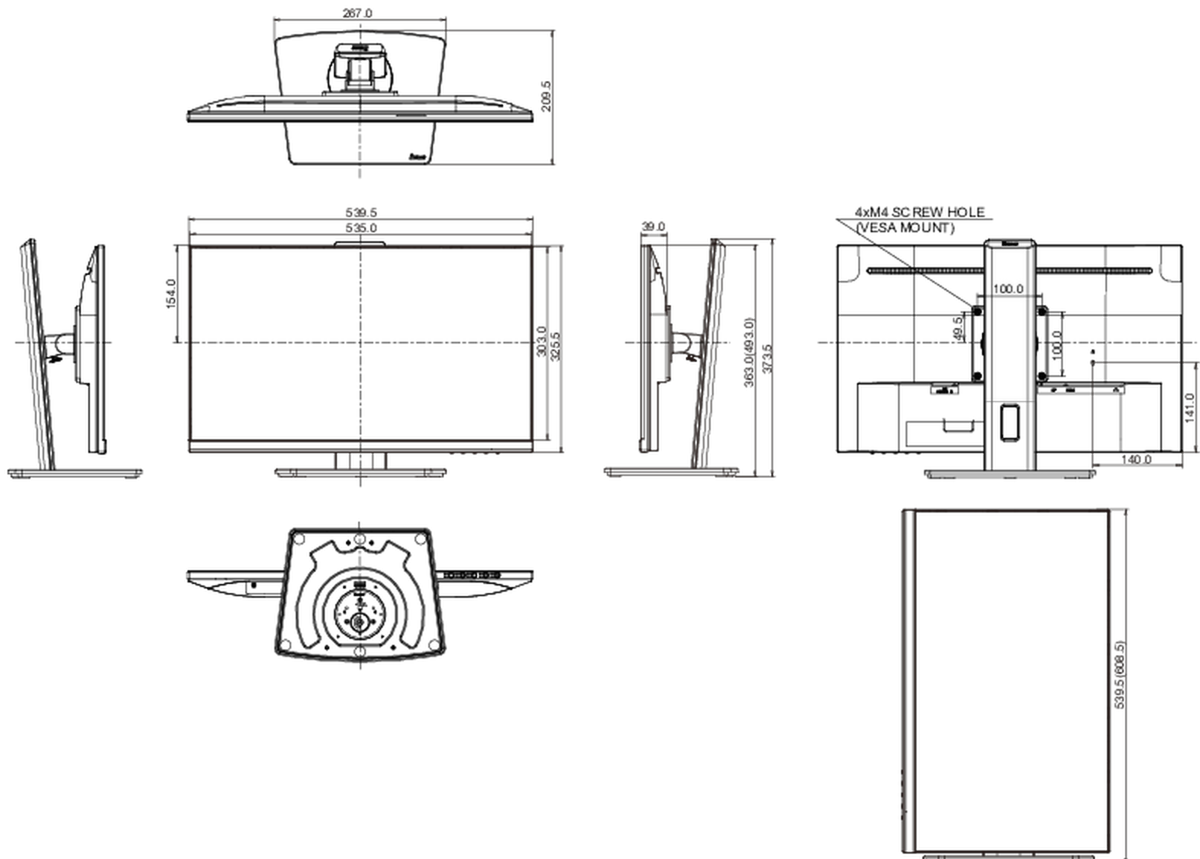

D

REACH SVHC

meer dan 0.1%: Lood

08 AFMETINGEN / GEWICHT

Product afmetingen B x H x D

539.5 x 343 (493) x 209,5mm

Doos afmetingen B x H x D

635 x 390 x 145mm

Gewicht (zonder doos)

5.7kg

Gewicht (inclusief doos)

6.4kg

EAN code

4948570121144

Alle handelsmerken zijn geregistreerd. Gegevens onder voorbehoud van zetfouten. Specificaties kunnen vooraf en zonder opgaaf van reden gewijzigd worden. Alle LCD-panelen vallen onder ISO-9241-307:2008 inzake pixelfouten.