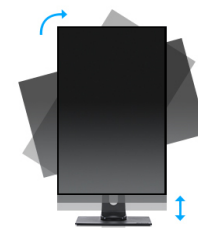

Monitor da 24" con un design borderless su tre lati e un supporto regolabile in altezza

L'elegante design edge-to-edge rende il ProLite XUB2493HS perfetto per le configurazioni multi-monitor. Un display da 24" (60.5 cm) con tecnologia pannello IPS offre una riproduzione accurata e uniforme dei colori con ampi angoli di visione, elevati livelli di contrasto e luminosità, garantendo così prestazioni eccellenti per l'uso come fotografia e il web design. E' dotato di altoparlanti, jack per le cuffie, connessioni HDMI e DisplayPort, una funzione di riduzione della luce blu per ridurre l'affaticamento degli occhi e un supporto ergonomico regolabile in altezza di 150 mm per un comfort ottimale. Questo monitor è una scelta eccellente per le applicazioni d'ufficio.

HAS (150mm) + PIVOT

Il supporto regolabile in altezza permette di creare una postura e una posizione di lavoro ergonomiche, per soddisfare ogni requisito in materia di salute e sicurezza. Ciò non solo evita problemi di salute, ma garantisce anche un miglioramento della produttività. La funzione Pivot permette di ruotare lo schermo dalla modalità ritratto alla modalità paesaggio. Questa funzionalità è utile nel caso in cui l'applicazione privilegi l'altezza rispetto alla larghezza.

01 CARATTERISTICHE DISPLAY

Design	borderless su tre lati
Diagonale	23.8", 60.5cm
Pannello	Tecnologia pannello IPS, finitura opaca
Risoluzione nativa	1920 x 1080 @75Hz (2.1 megapixel Full HD)
Format	16:9
Luminosità	250 cd/m ²
Contrasto statico	1000:1
Contrasto avanzato	80M:1
Tempo di risposta (GTG)	4ms
Angolo di visione	orizzontale/verticale: 178°/178°, sinistra/destro 89°/89°, alto/giù: 89°/89°
Supporta colore	16.7mln
Siincronizzazione orizzontale	30 - 83kHz
Angolo di visione L x H	527 x 296.5mm, 20.7 x 11.7"
Pixel pitch	0.275mm
Color	opaca, nero