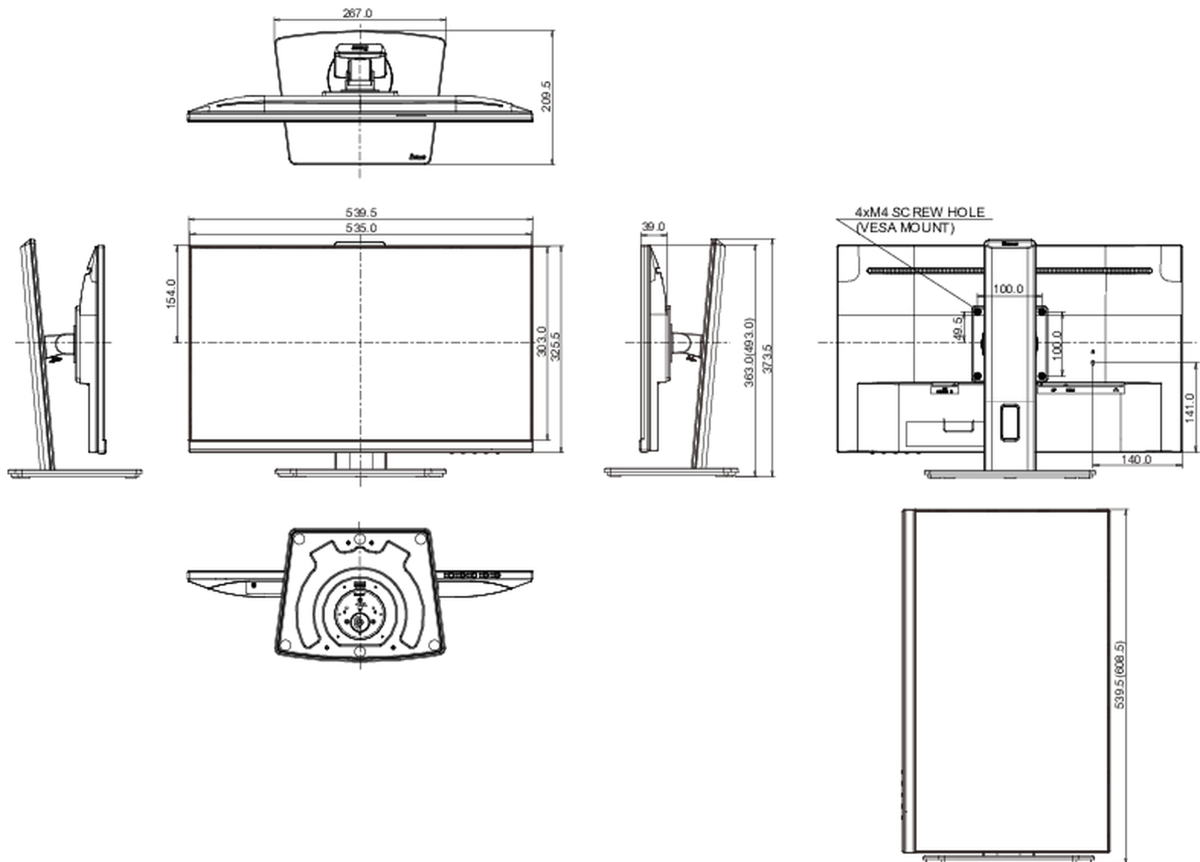

HAS (150mm) + PIVOT

Il supporto regolabile in altezza permette di creare una postura e una posizione di lavoro ergonomiche, per soddisfare ogni requisito in materia di salute e sicurezza. Ciò non solo evita problemi di salute, ma garantisce anche un miglioramento della produttività. La funzione Pivot permette di ruotare lo schermo dalla modalità ritratto alla modalità paesaggio. Questa funzionalità è utile nel caso in cui l'applicazione privilegi l'altezza rispetto alla larghezza.

04 MECCANICA

Regolazione posizione display	altezza, pivot (rotazione), swivel, tilt
Regolazione altezza	150mm
Rotazione (funzione PIVOT)	90°
Snodo	90°; 45° sinistra; 45° destro
Angolo di inclinazione	23° alto; 5° giù
Montaggio VESA	100 x 100mm
Passaggio cavi	si

D

REACH SVHC

sopra 0.1%: Piombo

08 DIMENSIONI / PESO

Prodotti dimensioni L x H x P

539.5 x 343 (493) x 209,5mm

Box dimensioni L x H x P

635 x 390 x 145mm

Peso (netto)

5.7kg

Peso (lordo)

6.4kg

EAN code

4948570121144

Tutti i marchi e i marchi registrati citati. E & O E. Specifiche soggette a modifiche senza preavviso. Tutti i display LCD è conforme alla norma ISO-9241-307:2008 in connessione con difetti dei pixel.