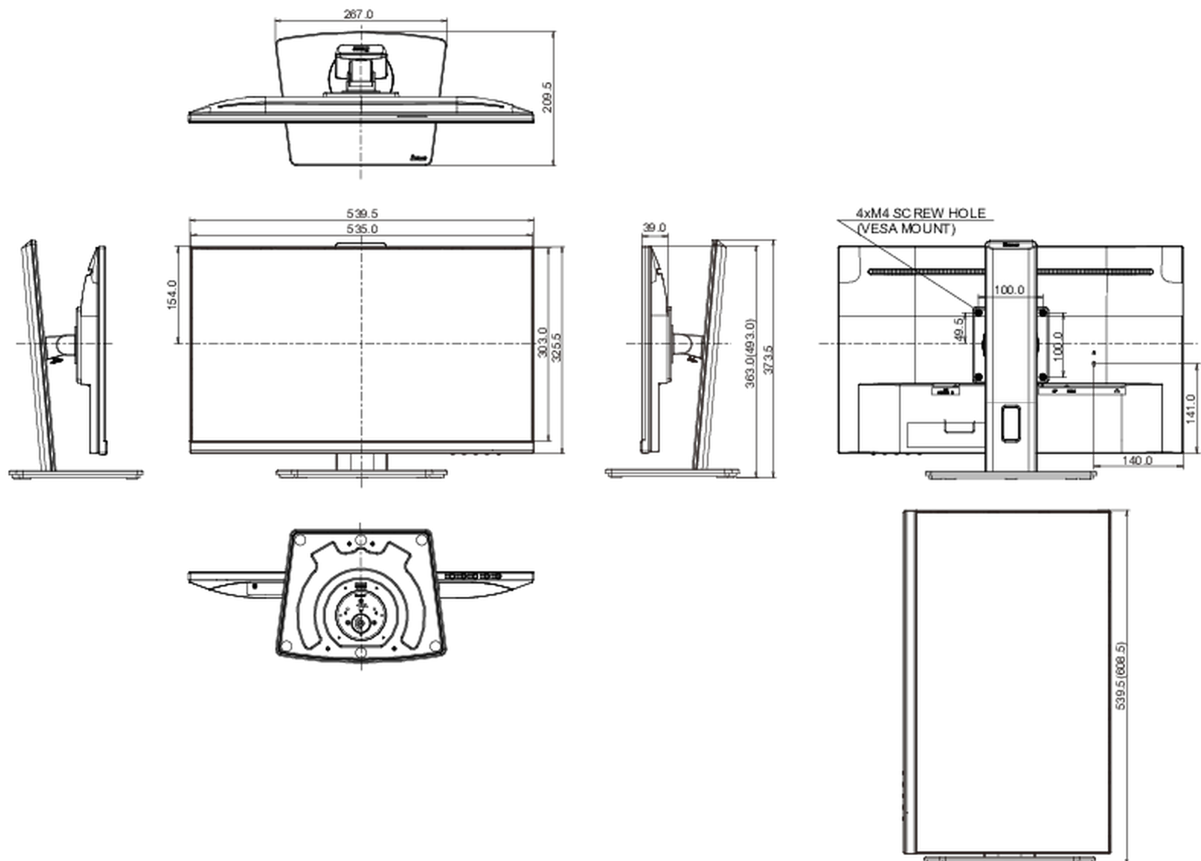

## 08 MÉRETEK / SÚLY

Termék méretei Sz x H x M	539.5 x 343 (493) x 209,5mm
Doboz méretei Sz x H x M	635 x 390 x 145mm
Súly (doboz nélkül)	5.7kg
Súly (dobozzal)	6.4kg
EAN kód	4948570121144

*All trademarks and registered trademarks acknowledged. E & O E. Specification subject to change without notice. All LCD's comply with ISO-9241-307:2008 in connection with pixel defects.*