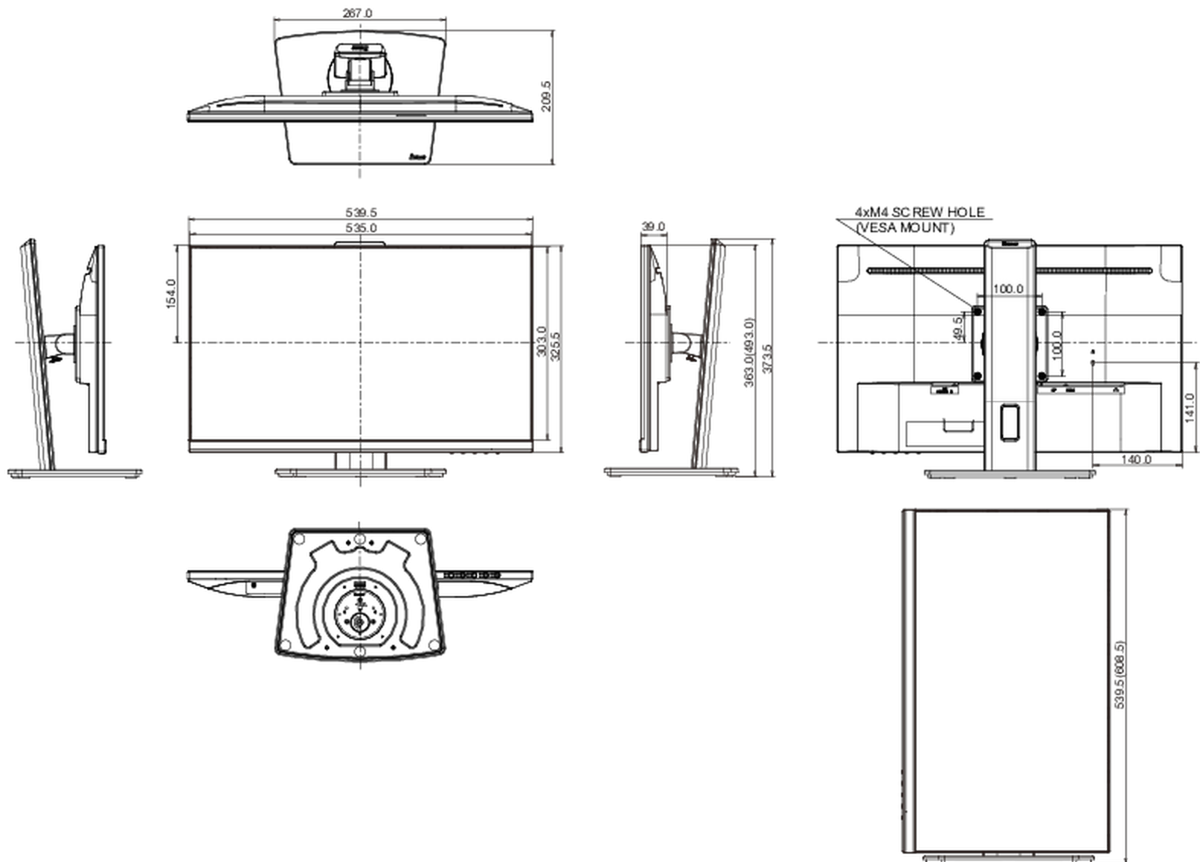

01 DISPLAY EIGENSCHAFTEN

Design	dreiseitig rahmenloses Design
Bilddiagonale	23.8", 60.5cm
Panel-Technologie	IPS Panel Technologie LED, matte Oberfläche
Physikalische Auflösung	1920 x 1080 @75Hz (2.1 megapixel Full HD)
Bildformat	16:9
Helligkeit	250 cd/m ²
Kontrastverhältnis	1000:1
Erweitertes Kontrast Verhältnis	80M:1
Reaktionszeit (GTG)	4ms
Blickwinkel	horizontal/vertikal: 178°/178°, rechts/links: 89°/89°, nach oben/unten: 89°/89°
Farbunterstützung	16.7mln
Horizontalfrequenz	30 - 83kHz
Arbeitsfläche H x B	527 x 296.5mm, 20.7 x 11.7"
Pixelabstand	0.275mm
Farbe	matt, schwarz

D

REACH SVHC

über 0.1% Blei enthalten

08 ABMESSUNGEN / GEWICHT

Produkt Abmessungen B x H x T

539.5 x 343 (493) x 209,5mm

Verpackung Abmessungen B x H x T

635 x 390 x 145mm

Gewicht (ohne Verpackung)

5.7kg

Gewicht (inkl Verpackung)

6.4kg

EAN code

4948570121144

Alle Warenzeichen sind eingetragene Handelsmarken. Irrtum und Änderungen in den Spezifikationen vorbehalten. Alle LCD's erfüllen die ISO-9241-307:2008 Pixelfehlerklasse.