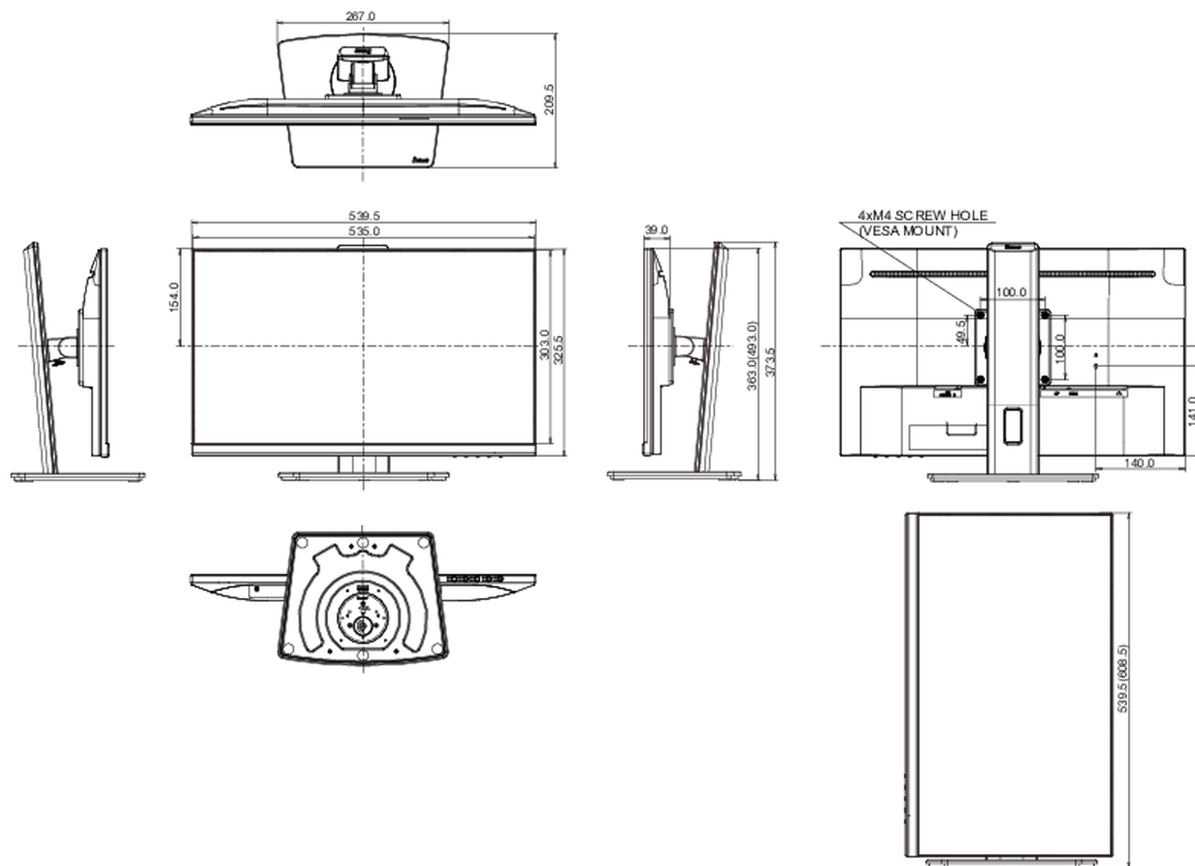

04 MECHANICKÉ ČÁSTI

Úpravy polohy	výška, pivot (rotace), swivel, náklon
Výškově nastavitelné	150mm
Otočný (Pivot)	90°
Úhel otočení	90°; 45° na lefo; 45° na parvo
Úhel náklonu	23° nahoru; 5° dolů
VESA	100 x 100mm
Systém správy kabelů	ano

07 UDRŽITELNOST

Předpisy	CE, TÜV-Bauart, EAC, VCCI-B, PSE, RoHS support, ErP, WEEE, REACH, UKCA
Energetická třída (Regulation (EU) 2017/1369)	D
REACH SVHC	nad 0.1% olova

08 ROZMĚRY / HMOTNOST

Rozměry výrobku Š x V x D	539.5 x 343 (493) x 209,5mm
Rozměry balení Š x V x D	635 x 390 x 145mm
Váha (bez balení)	5.7kg
Váha (s balením)	6.4kg
EAN code	4948570121144