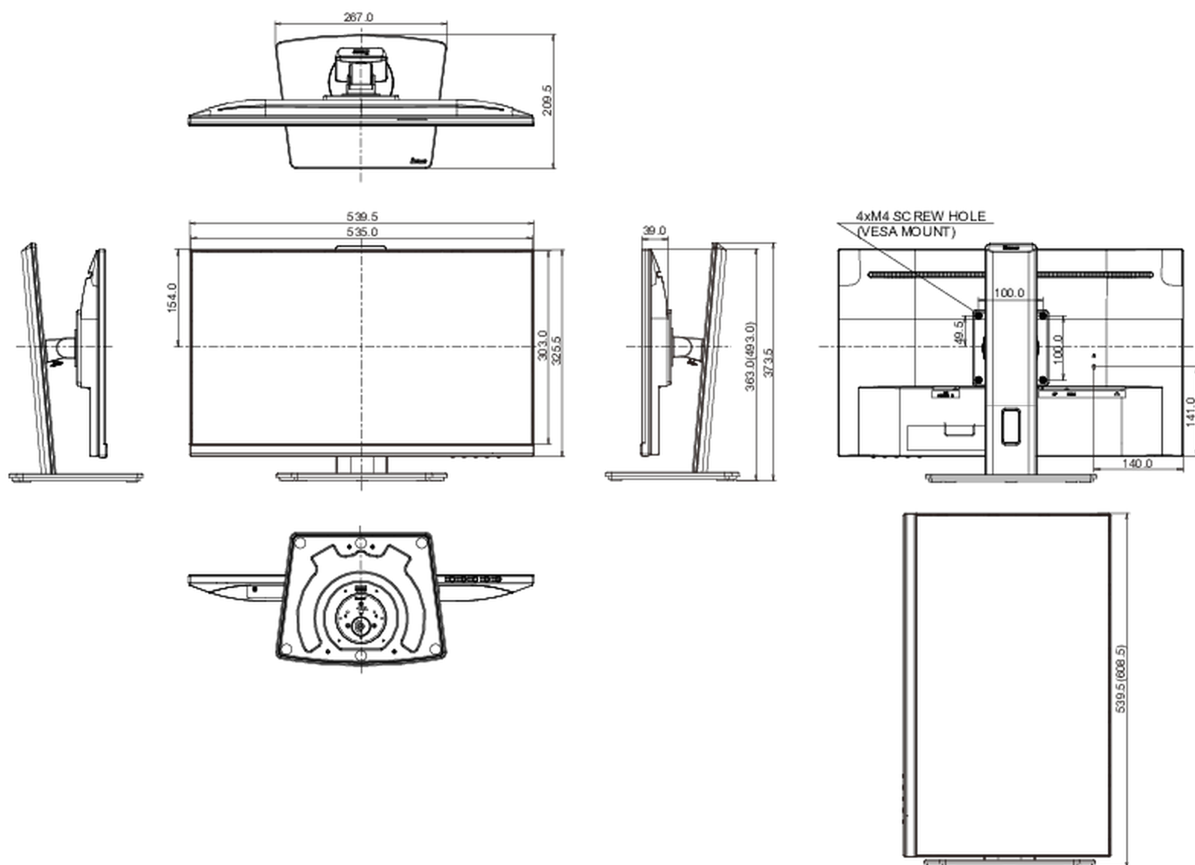

## 08 РАЗМЕР / ВЕС

Размер продукта Ш x В x Г	539.5 x 343 (493) x 209,5мм
Размер коробки Ш x В x Г	635 x 390 x 145мм
Вес (без упаковки)	5.7кг
Вес (с упаковкой)	6.4кг
EAN код	4948570121144

Все товарные знаки и торговые марки являются собственностью их владельцев и они защищены. Ошибки и изменения допускаются. Спецификации могут быть изменены без уведомления. Все LCD мониторы соответствуют стандарту ISO-9241-307:2008 по политике битых пикселей.