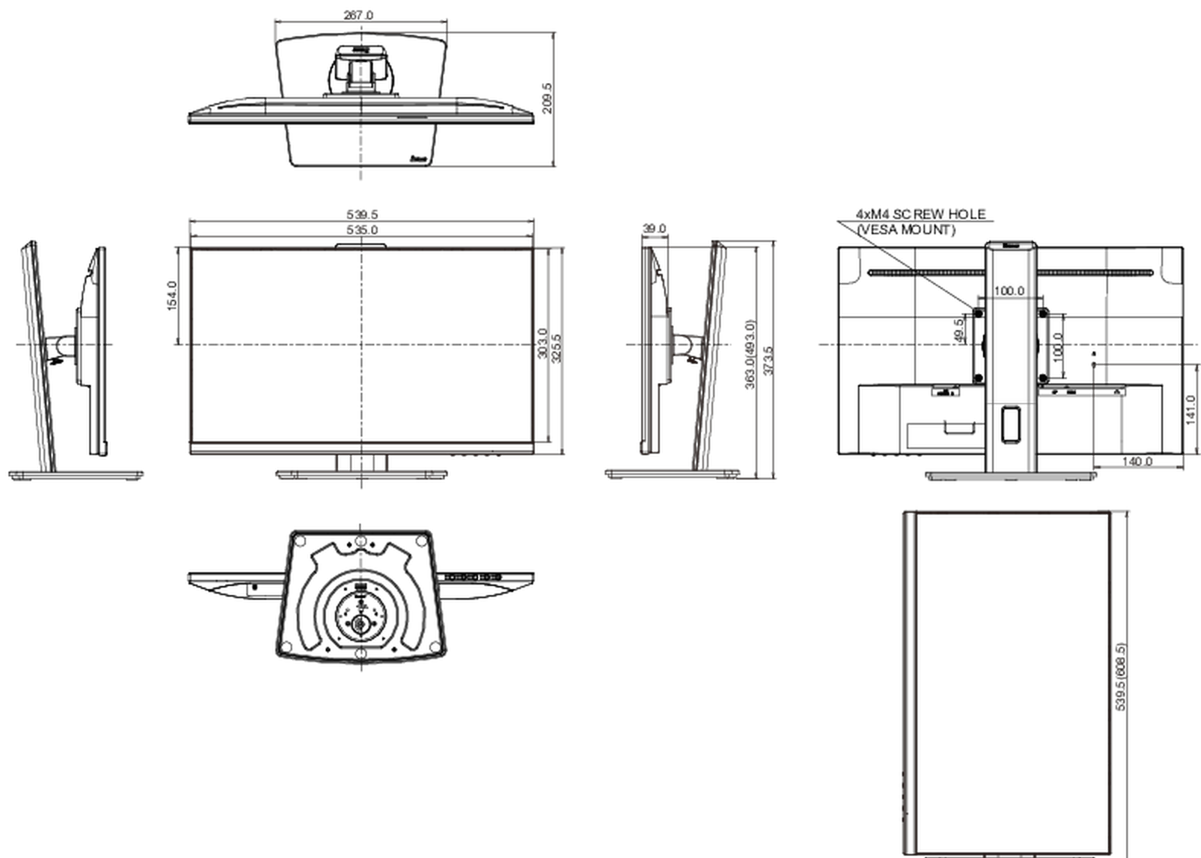

## 08 AFMETINGEN / GEWICHT

Product afmetingen B x H x D

539.5 x 343 (493) x 209,5mm

Doos afmetingen B x H x D

635 x 390 x 145mm

Gewicht (zonder doos)

5.7kg

Gewicht (inclusief doos)

6.4kg

EAN code

4948570121144

*Alle handelsmerken zijn geregistreerd. Gegevens onder voorbehoud van zetfouten. Specificaties kunnen vooraf en zonder opgaaf van reden gewijzigd worden. Alle LCD-panelen vallen onder ISO-9241-307:2008 inzake pixelfouten.*