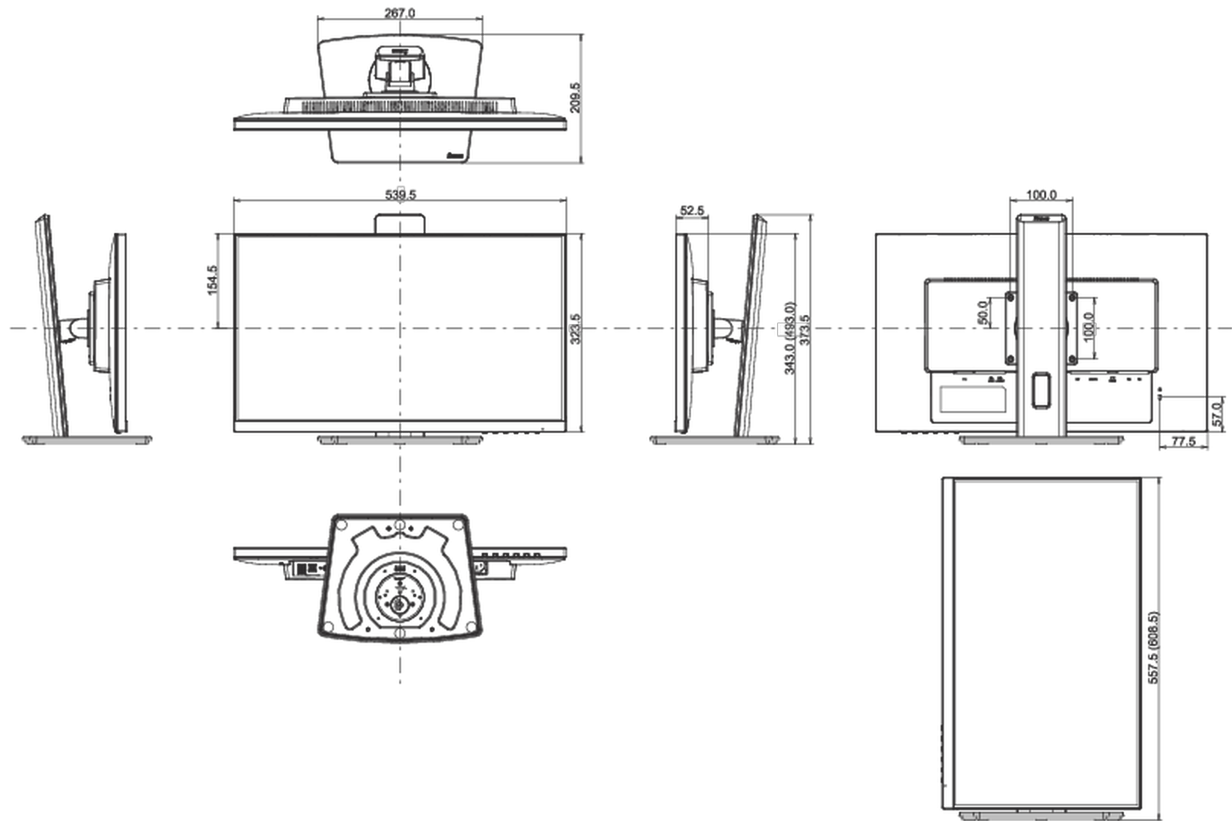

## 08 AFMETINGEN / GEWICHT

Product afmetingen B x H x D	539.5 x 343 (493) x 209.5mm
Doos afmetingen B x H x D	620 x 415 x 162mm
Gewicht (zonder doos)	5.3kg
Gewicht (inclusief doos)	6.7kg
EAN code	4948570121229