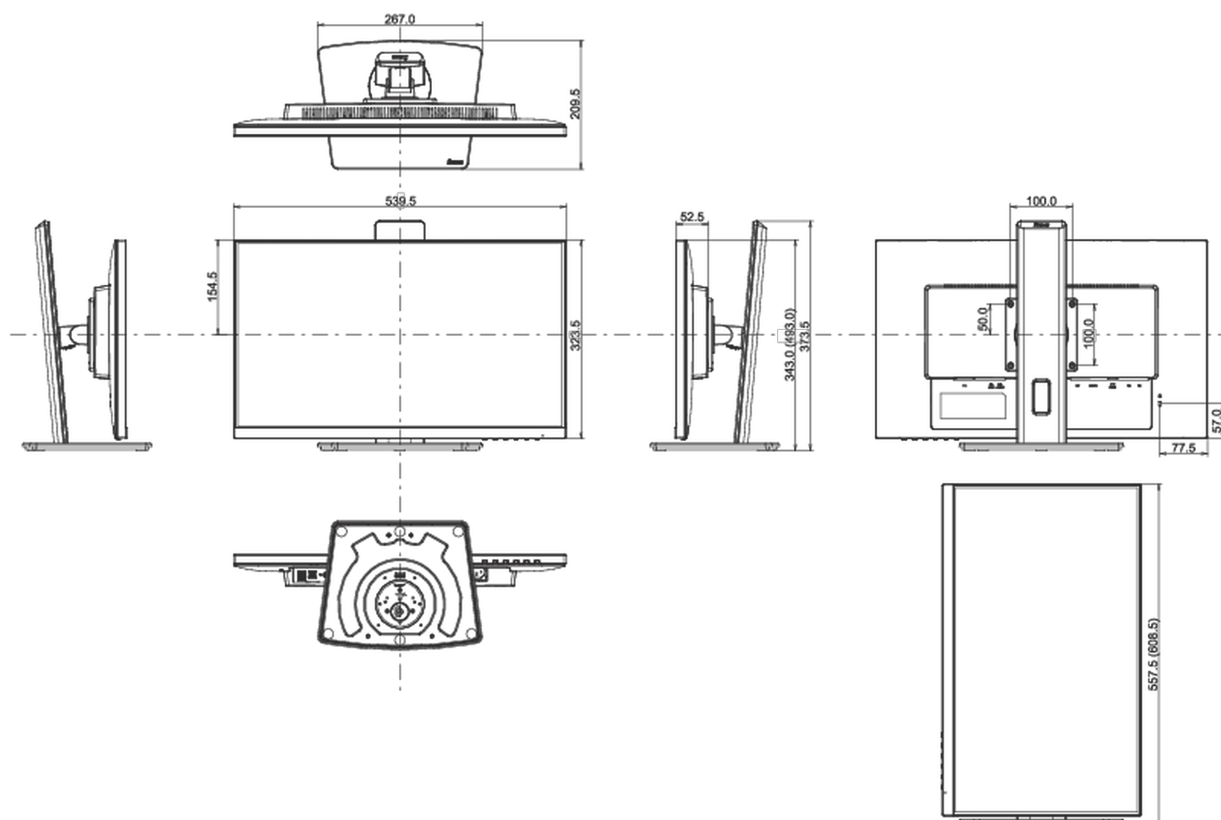

04 MECHANIKUS

Kijelző helyzetének beállításai	magasság, forgatható, billenthető, forgatható (forgatás mindkét oldalra)
Magasság beállítása	150mm
Forgatás (PIVOT funkció - portré mód)	90°
Forgó állvány	90°; 45 ° bal; 45° jobb
Hajlásszög	23° fel; 5° le
VESA állvány	100 x 100mm
Kábelkezelő rendszer	igen

08 MÉRETEK / SÚLY

Termék méretei Sz x H x M	539.5 x 343 (493) x 209.5mm
Doboz méretei Sz x H x M	620 x 415 x 162mm
Súly (doboz nélkül)	5.3kg
Súly (dobozzal)	6.7kg
EAN kód	4948570121229

All trademarks and registered trademarks acknowledged. E & O E. Specification subject to change without notice. All LCD's comply with ISO-9241-307:2008 in connection with pixel defects.