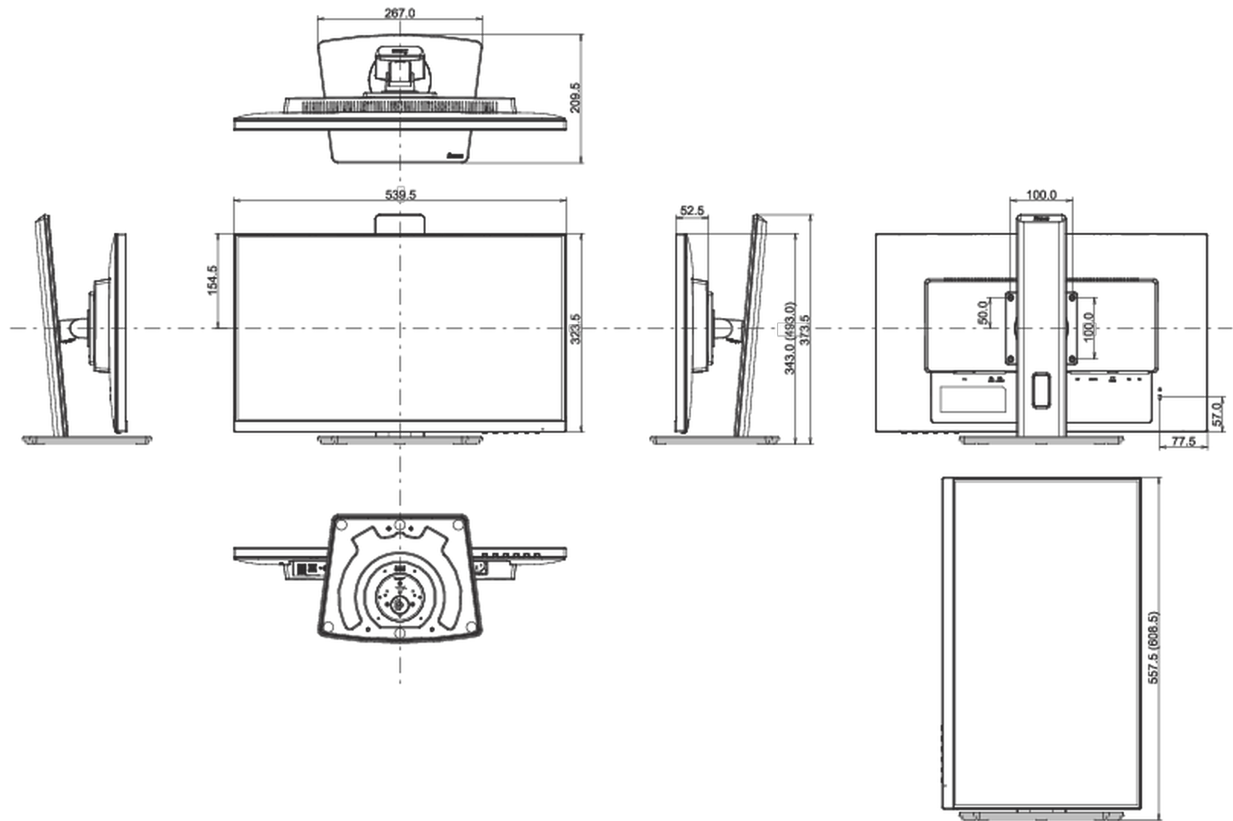

04 MECANIQUE

Réglages Position Image	hauteur, angle H, angle V, pivot (rotation des deux côtés)
RÉGULATION DE LA HAUTEUR	150mm
Rotation (fonction PIVOT)	90°
Angle de rotation	90°; 45 ° gauche; 45° droit
Angle d'inclinaison	23° en avant; 5° en arrière

Montage VESA	100 x 100mm
Système de gestion de passage des câbles	oui

05 ACCESSOIRES INCLUS

Câbles	câble d'alimentation, USB, HDMI, DP
Autres	guide démarrage rapide, guide de sécurité

06 GESTION DE L'ÉNERGIE

08 DIMENSIONS / POIDS

Dimensions produit L x H x P	539.5 x 343 (493) x 209.5mm
Dimensions de la boîte L x H x P	620 x 415 x 162mm
Poids (sans boîte)	5.3kg
Poids (avec boîte)	6.7kg
Code EAN	4948570121229