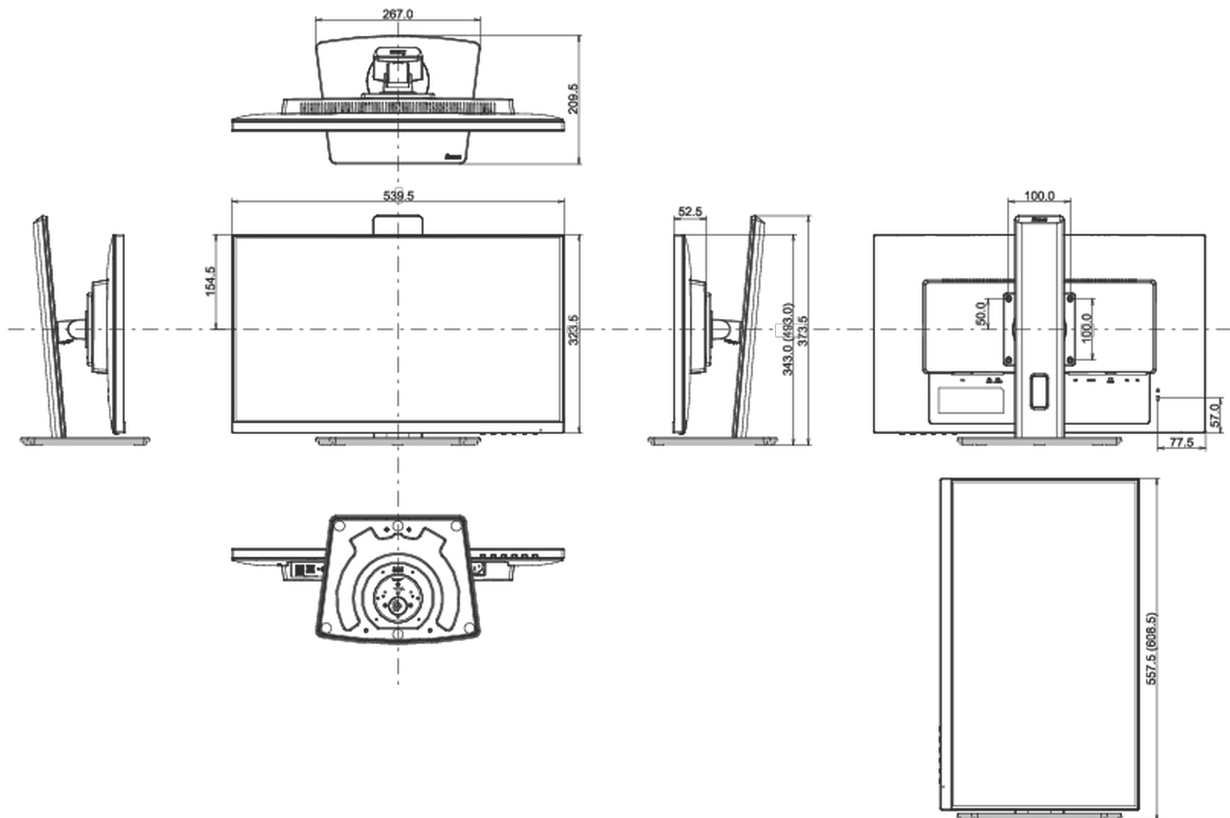

Kabel

Netz, USB, HDMI, DP

Sonstige

Leitfaden zur Inbetriebnahme, Sicherheits-Hinweise

06 STROMVERWALTUNG

Netzteil

intern

Stromversorgung

AC 100 - 240V, 50/60Hz

Leistungsaufnahme

15W typisch, 0.5W Standby, 0.3W ausgeschaltet

07 LEISTUNG

Vorschriften

TCO Certified, CE, TÜV-GS, EAC, VCCI-B, PSE, RoHS support, ErP, WEEE, REACH, UKCA

TCO Certified

XUB2492HSU-B5 H, ProLite XUB2492HSU-B5 J, ProLite XUB2492HSU-B5 K

Energieeffizienzklasse (Regulation (EU) 2017/1369)

D

REACH SVHC

über 0.1% Blei enthalten

08 ABMESSUNGEN / GEWICHT

Produkt Abmessungen B x H x T

539.5 x 343 (493) x 209.5mm

Verpackung Abmessungen B x H x T

620 x 415 x 162mm

Gewicht (ohne Verpackung)

5.3kg

Gewicht (inkl Verpackung)

6.7kg

EAN code

4948570121229