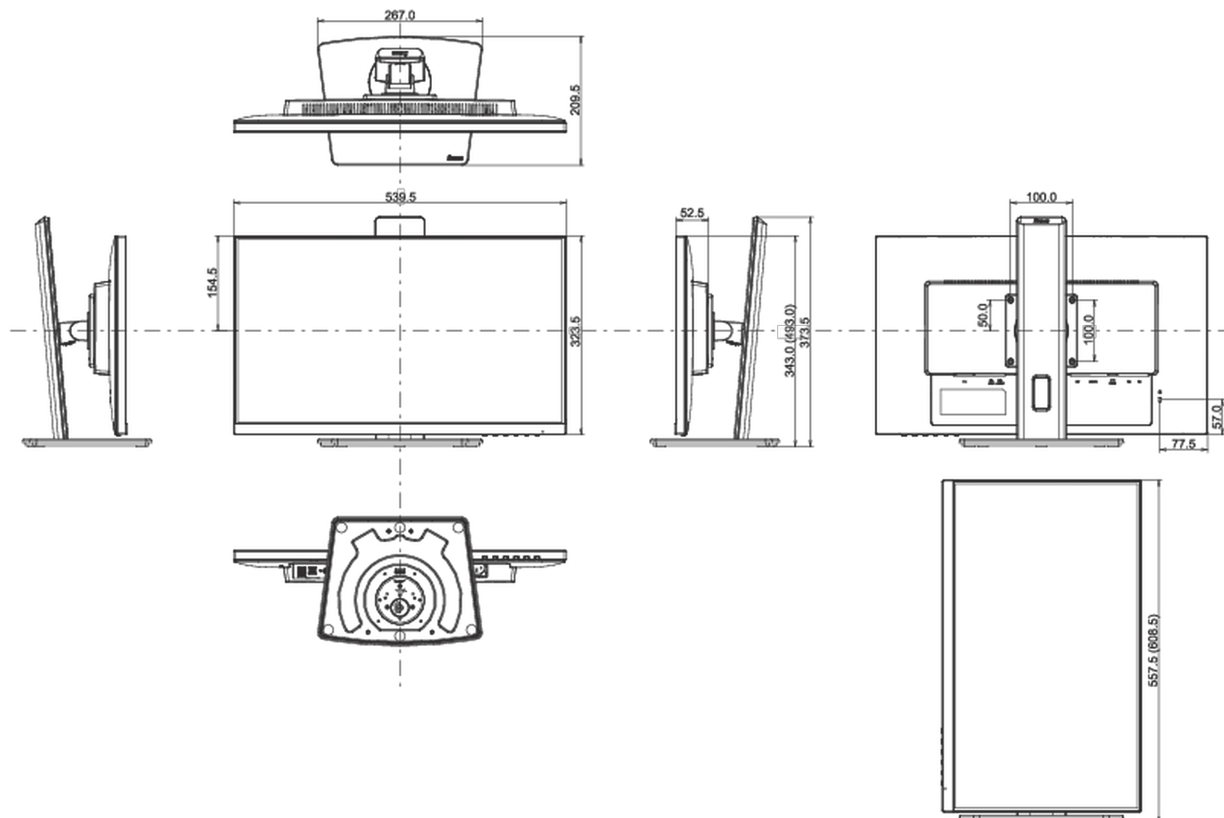

04 MECHANICKÉ ČÁSTI

Úpravy polohy	výška, swivel, náklon, Pivot (rotace na obě strany)
Výškově nastavitelné	150mm
Otočný (Pivot)	90°
Úhel otočení	90°; 45 ° na lefo; 45° na parvo
Úhel náklonu	23° nahoru; 5° dolů
VESA	100 x 100mm
Systém správy kabelů	ano

08 ROZMĚRY / HMOTNOST

Rozměry výrobku Š x V x D	539.5 x 343 (493) x 209.5mm
Rozměry balení Š x V x D	620 x 415 x 162mm
Váha (bez balení)	5.3kg
Váha (s balením)	6.7kg
EAN code	4948570121229

Všechny ochranné známky jsou registrovány a chráněny. Vyhrazené právo na změny. Veškeré ploché panely LCD splňují normu ISO-9241-307:2008 v oblasti počtu vadných pixelů.