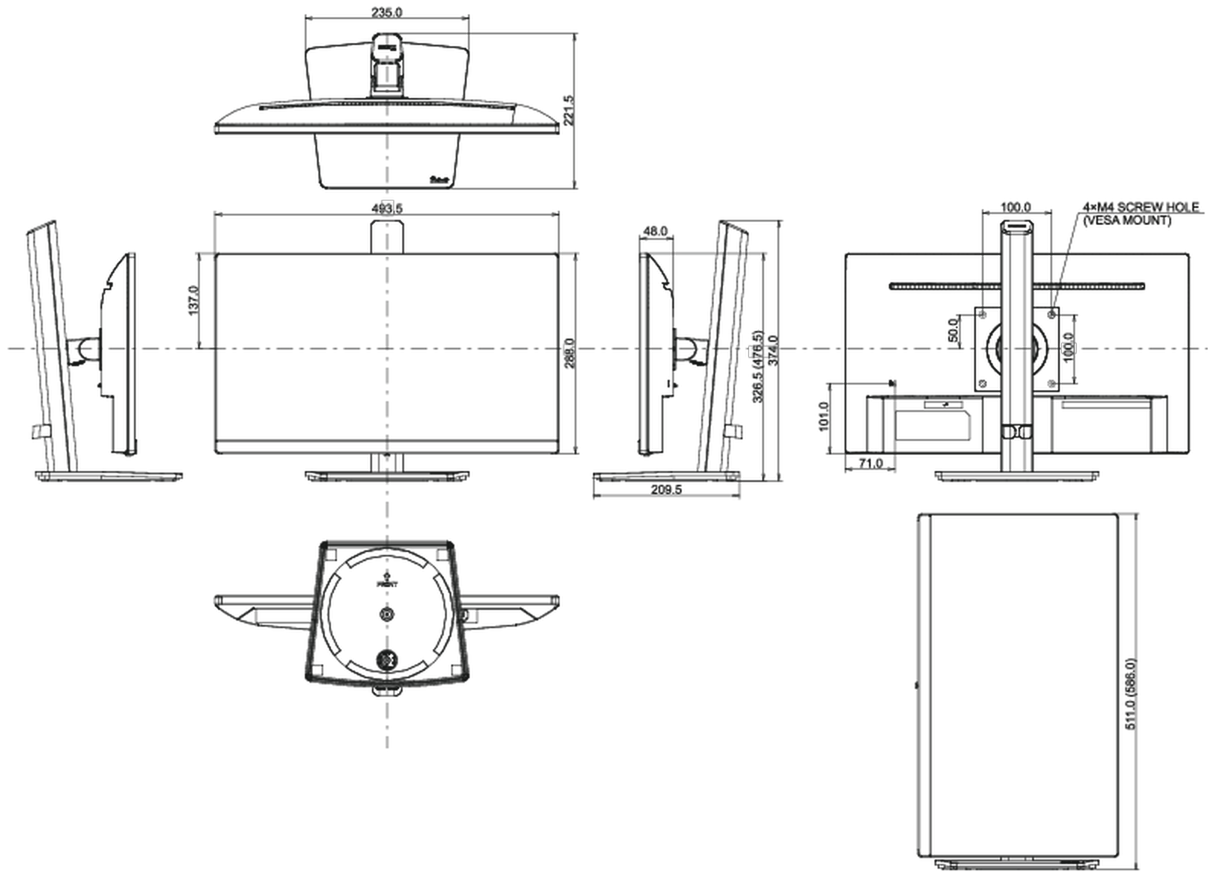

Güç Kaynağı

AC AC - 100V, 240V, 50Hz

Güç Tüketimi

13W tipik, 0.5W stand by, 0.3W off mode

07 SÜRDÜRÜLEBİLİRLİK

EPEAT

*registration varies by country, go to www.epeat.net for details

08 ÖLÇÜLER / AĞIRLIK

Ürün boyutları G x Y x D

493.5 x 326.5 (476.5) x 221.5mm

Kutu boyutları G x Y x D

615 x 125 x 400mm

Ağırlık (kutu hariç)

4.2kg

Ağırlık (kutu ile birlikte)

5.0kg

EAN kodu

4948570120789

All trademarks and registered trademarks acknowledged. E & O E. Specification subject to change without notice. All LCD's comply with ISO-9241-307:2008 in connection with pixel defects.

© IIYAMA CORPORATION. ALL RIGHTS RESERVED