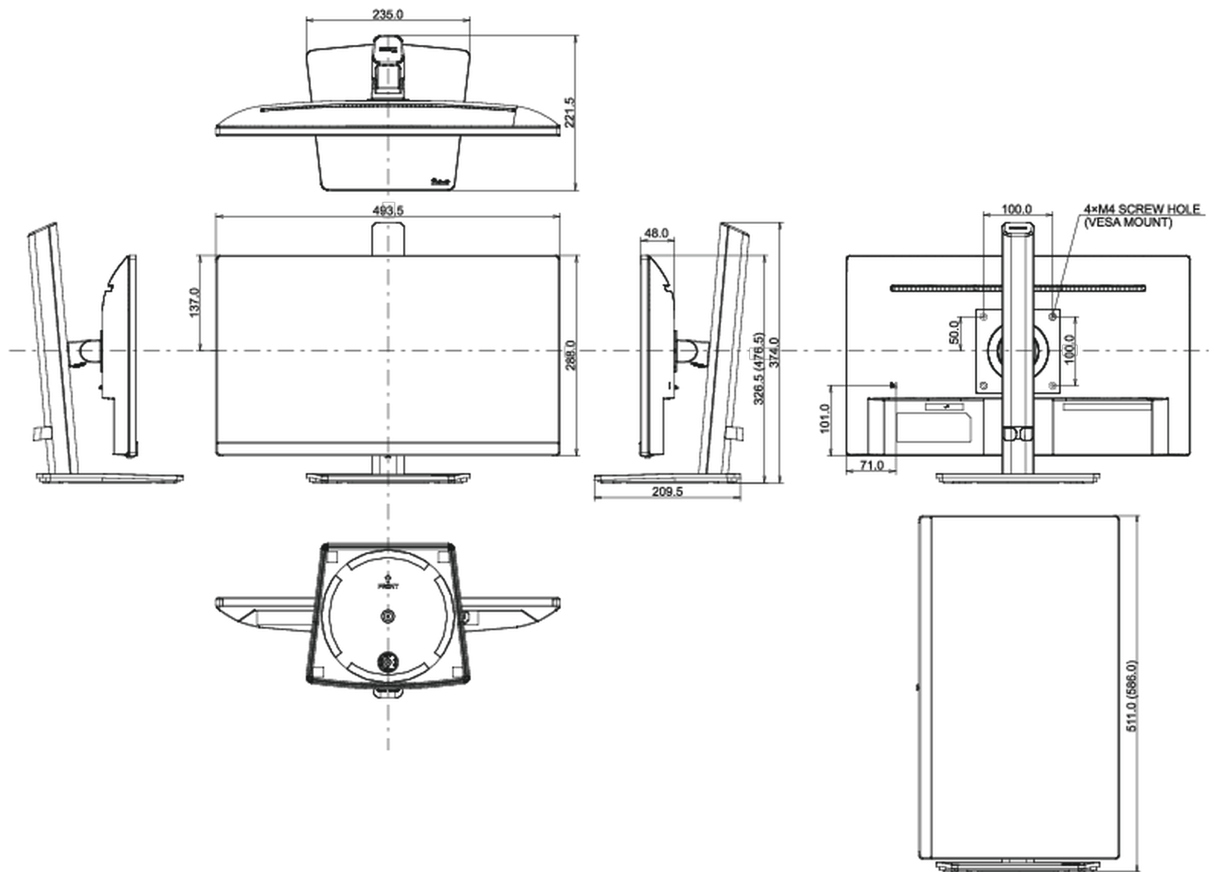

Alle handelsmerken zijn geregistreerd. Gegevens onder voorbehoud van zetfouten. Specificaties kunnen vooraf en zonder opgave van reden gewijzigd worden. Alle LCD-panels vallen onder ISO-9241-307:2008 inzake pixelfouten.

© IYAMA CORPORATION. ALL RIGHTS RESERVED