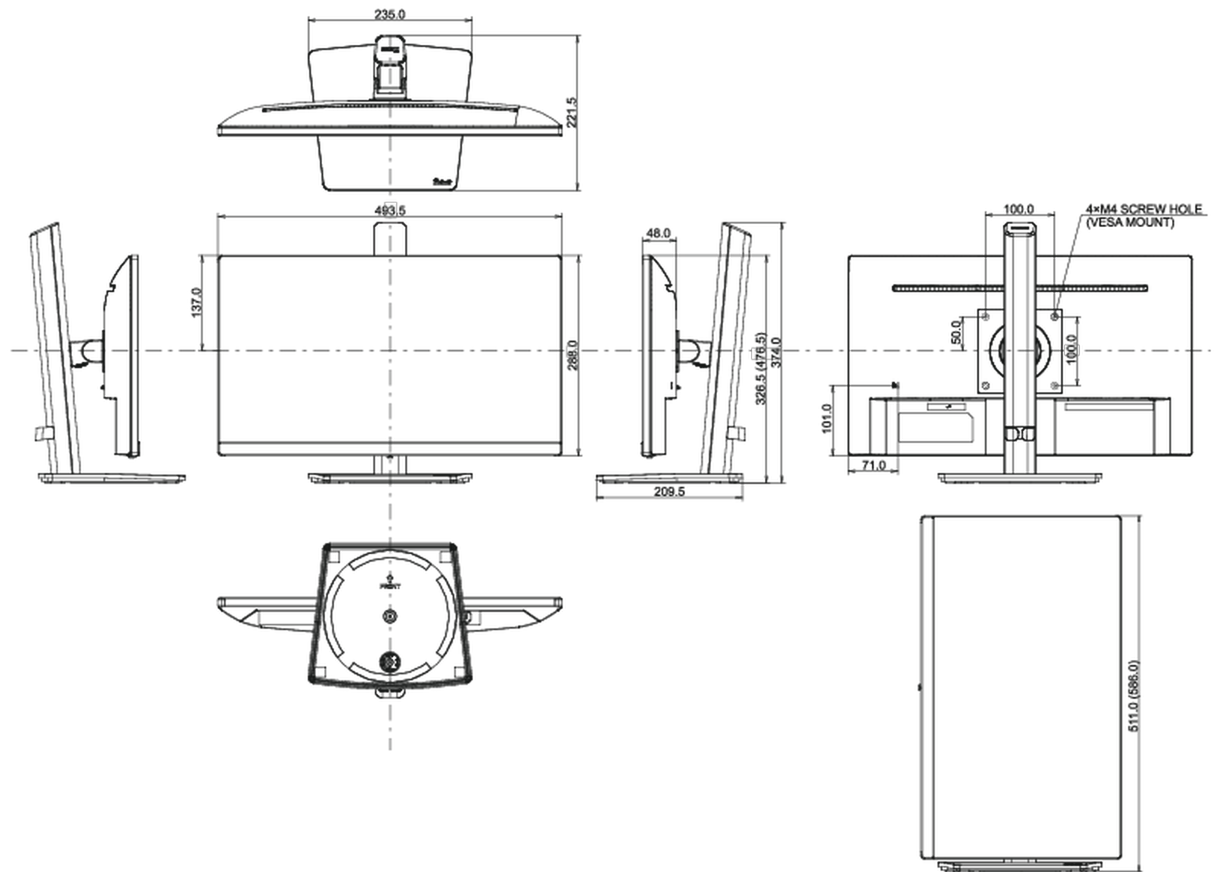

## 04 MECCANICA

Regolazione posizione display	swivel, tilt, perno (rotazione di entrambi i lati)
Regolazione altezza	150mm
Rotazione (funzione PIVOT)	90°
Snodo	90°; 45° sinistra; 45° destro
Angolo di inclinazione	23° alto; 5° giù

## 08 DIMENSIONI / PESO

<b>Prodotti dimensioni L x H x P</b>	493.5 x 326.5 (476.5) x 221.5mm
<b>Box dimensioni L x H x P</b>	615 x 125 x 400mm
<b>Peso (netto)</b>	4.2kg
<b>Peso (lordo)</b>	5.0kg
<b>EAN code</b>	4948570120789