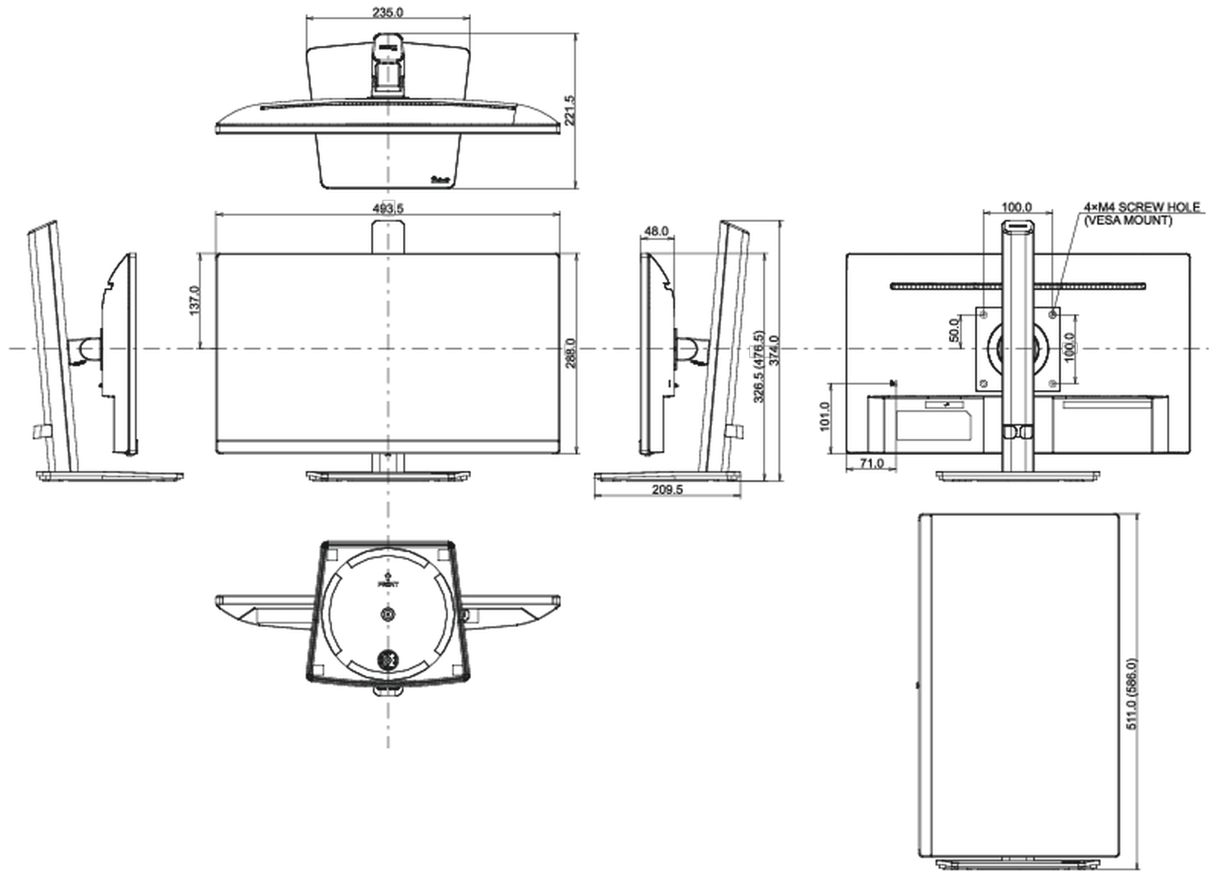

All trademarks and registered trademarks acknowledged. E & O E. Specification subject to change without notice. All LCD's comply with ISO-9241-307:2008 in connection with pixel defects.

© IYAMA CORPORATION. ALL RIGHTS RESERVED