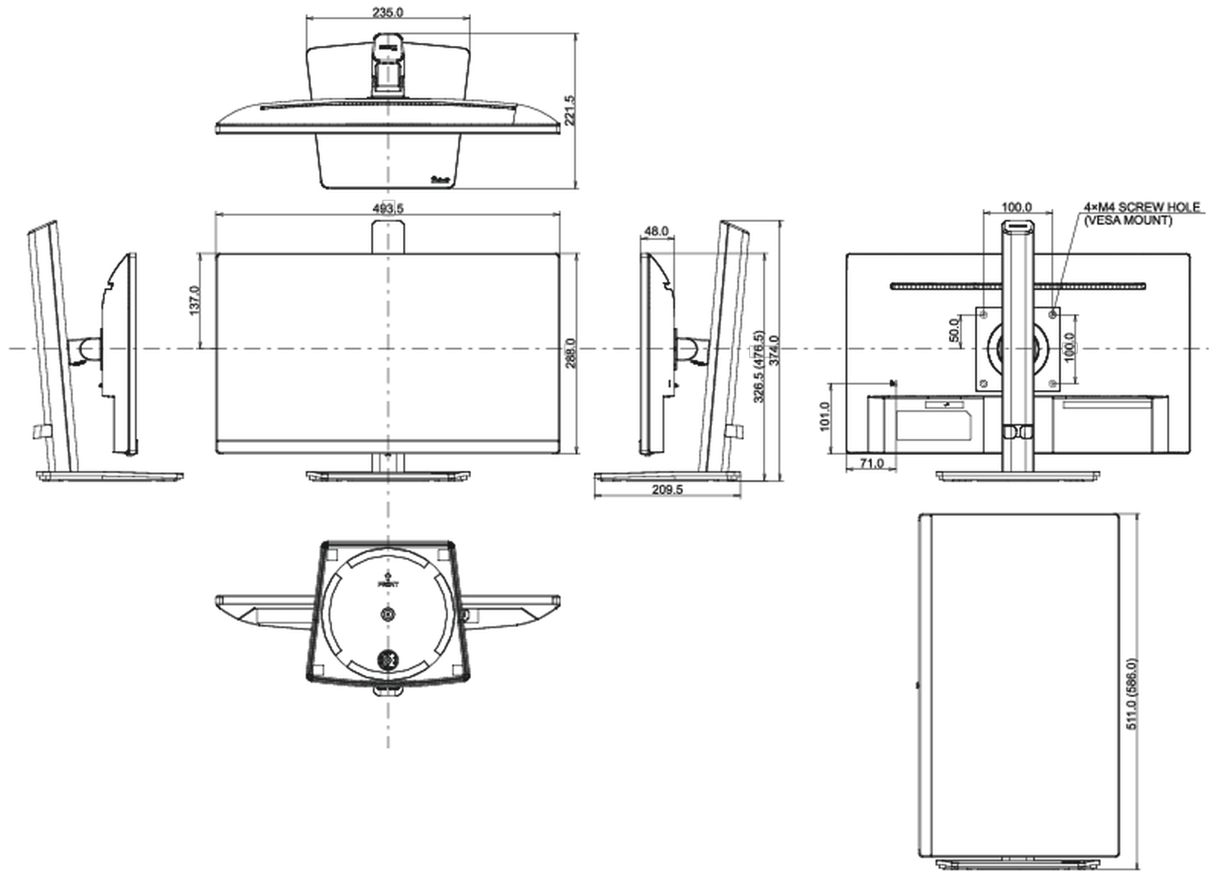

01 DISPLAY EIGENSCHAFTEN

Design	dreiseitig rahmenloses Design
Bilddiagonale	21.5", 54.5cm
Panel-Technologie	VA, matte Oberfläche
Physikalische Auflösung	1920 x 1080 @75Hz (2.1 megapixel Full HD)
Bildformat	16:9
Helligkeit	250 cd/m ²
Kontrastverhältnis	3000:1
Erweitertes Kontrast Verhältnis	80M:1
Reaktionszeit (MPRT)	1ms
Blickwinkel	horizontal/vertikal: 178°/178°, rechts/links: 89°/89°, nach oben/unten: 89°/89°
Farbunterstützung	16.7mln (sRGB: 96%; NTSC: 72%)
Horizontalfrequenz	30 - 85kHz
Arbeitsfläche H x B	478.7 x 260.3mm, 18.8 x 10.2"
Pixelabstand	0.249mm
Farbe	matt, schwarz

04 MECHANISCH

Verstellmöglichkeiten	Swivel, Tilt, Pivot (Rotation auf beiden Seiten)
Höhenverstellbar	150mm
Rotierbar (Pivotfunktion)	90°
Drehwinkel	90°; 45° links; 45° rechts
Neigungswinkel	23° nach oben; 5° nach unten

VESA Halterung	100 x 100mm
Kabelmanagement	ja

05 ENTHALTENES ZUBEHÖR

Kabel	Netz, USB, HDMI
Sonstige	Leitfaden zur Inbetriebnahme, Sicherheits-Hinweise

06 STROMVERWALTUNG

Netzteil	intern
Stromversorgung	AC AC - 100V, 240/V, 50Hz
Leistungsaufnahme	13W typisch, 0.5W Standby, 0.3W ausgeschaltet

08 ABMESSUNGEN / GEWICHT

Produkt Abmessungen B x H x T	493.5 x 326.5 (476.5) x 221.5mm
Verpackung Abmessungen B x H x T	615 x 125 x 400mm
Gewicht (ohne Verpackung)	4.2kg
Gewicht (inkl Verpackung)	5.0kg
EAN code	4948570120789