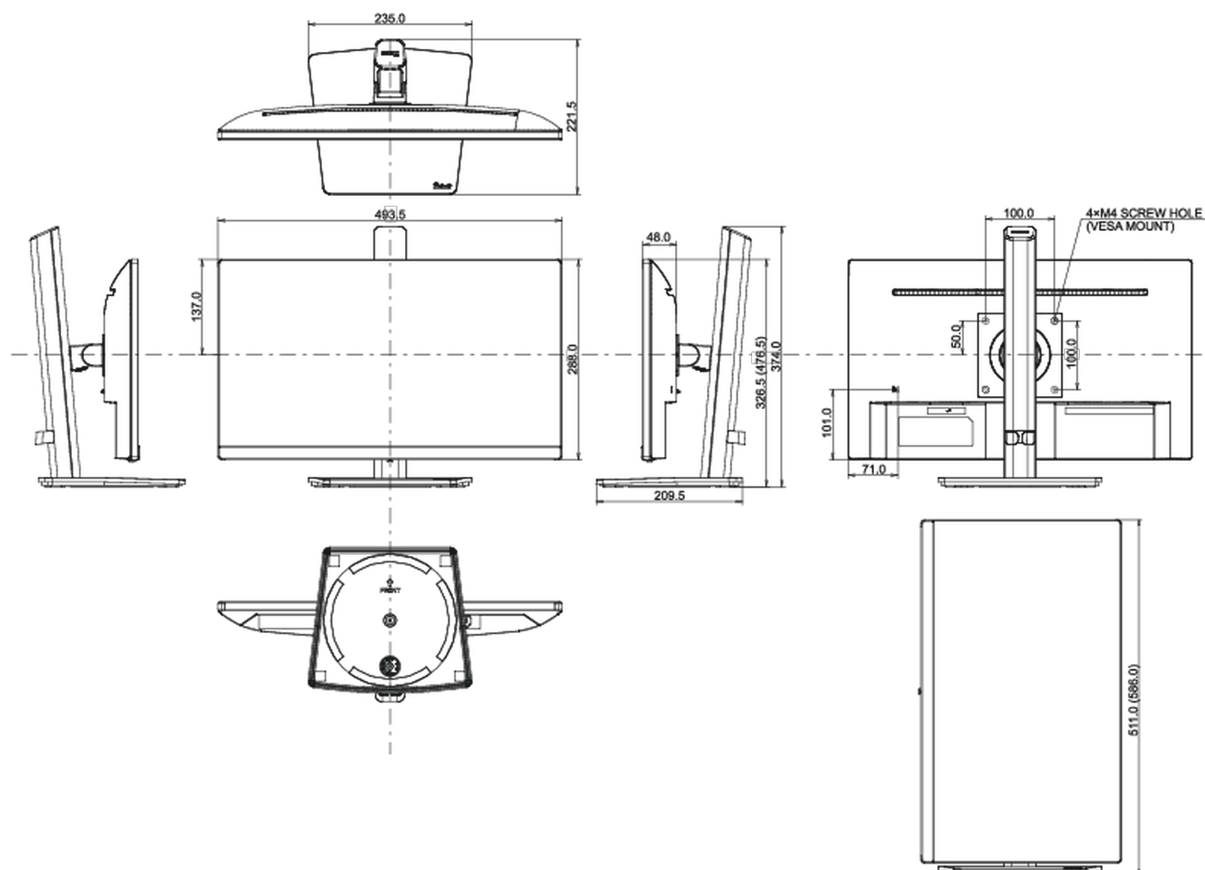

05 ZAHRNUTÉ PŘÍSLUŠENSTVÍ

Kabely

napájecí, USB, HDMI

Ostatní

uživatelský manuál, instrukce bezpečnosti

06 POWER-MANAGEMENT

Napájecí zdroj:

interní

Napájení

AC AC - 100V, 240V, 50Hz

Odběr energie:

13W typisch, 0.5W odpočinek, 0.3W vypnutý

07 UDRŽITELNOST

Předpisy

CE, TÜV-Bauart, VCCI-B, PSE, RoHS support, ErP, WEEE, REACH, UKCA

Energetická třída (Regulation (EU) 2017/1369)

D

EPEAT

*registration varies by country, go to www.epeat.net for details

REACH SVHC

nad 0.1% olova

08 ROZMĚRY / HMOTNOST

Rozměry výrobku Š x V x D

493.5 x 326.5 (476.5) x 221.5mm

Rozměry balení Š x V x D

615 x 125 x 400mm

Váha (bez balení)

4.2kg

Váha (s balením)

5.0kg

EAN code

4948570120789