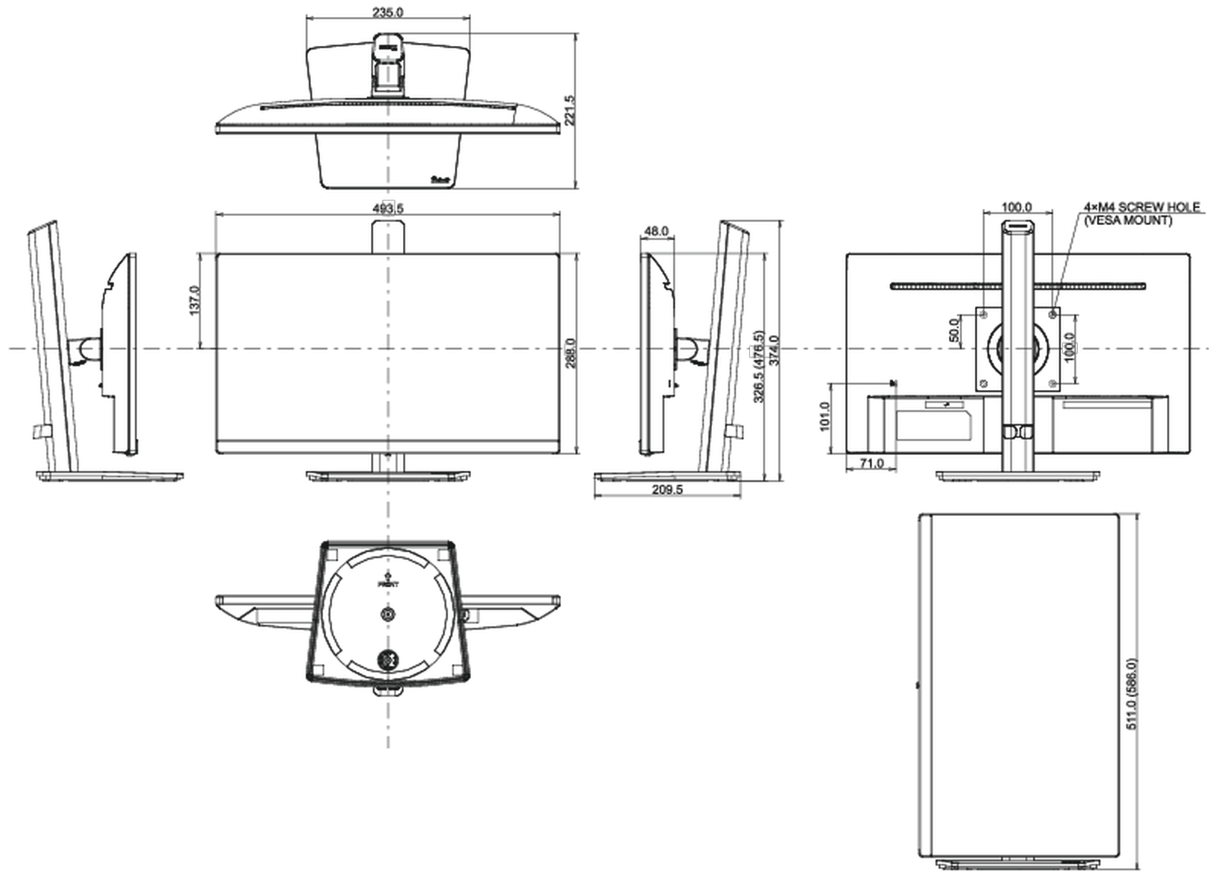

## 04 MECANIQUE

Réglages Position Image	angle H, angle V, pivot (rotation des deux côtés)
RÉGULATION DE LA HAUTEUR	150mm
Rotation (fonction PIVOT)	90°
Angle de rotation	90°; 45° gauche; 45° droit
Angle d'inclinaison	23° en avant; 5° en arrière

## 08 DIMENSIONS / POIDS

Dimensions produit L x H x P	493.5 x 326.5 (476.5) x 221.5mm
Dimensions de la boîte L x H x P	615 x 125 x 400mm
Poids (sans boîte)	4.2kg
Poids (avec boîte)	5.0kg
Code EAN	4948570120789