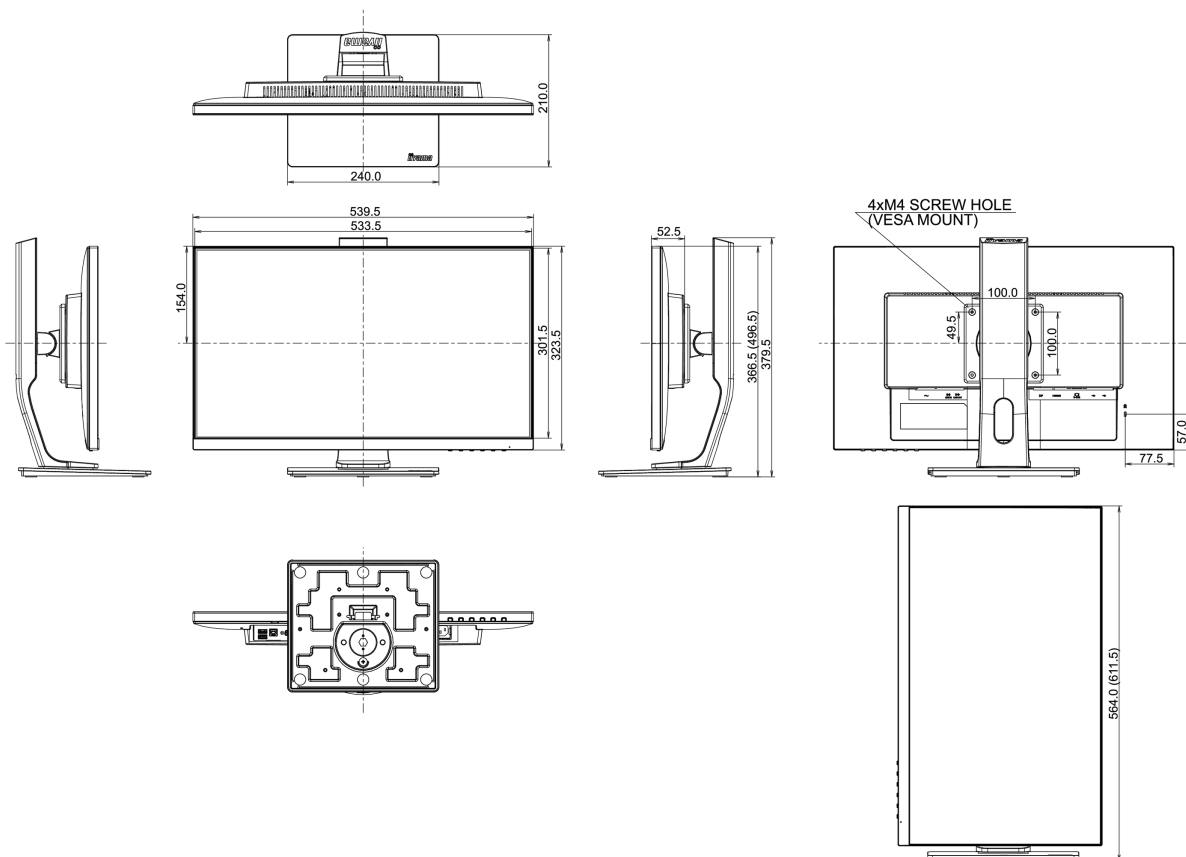

VESA montiranje

100 x 100mm

05 UKLJUČENI DODACI

Kablovi

Strujni kabl, USB, HDMI, DP

Ostalo

kratko uputstvo, bezbednosni vodič

06 UPRAVLJANJE NAPAJANJEM

Napajanje

interna

Potrošnja energije

% 1W tipično, 0.5W stand by, 0.5W isključen

07 ODRŽIVOST

Propisi

TCO Sertifikat, CE, TÜV-GS, EAC, VCCI-B, PSE, RoHS podrška, ErP, WEEE, REACH

Klasa energetske efikasnosti (Regulation (EU) 2017/1369)

E

REACH SVHC

iznad 0.1%: Olova

08 DIMENZIJE / TEŽINA

Dimenzije proizvoda Š x V x D

539.5 x 366.5 (496.5) x 210mm

Dimenzije kutije Š x V x D

688 x 400 x 196mm

Težina (bez kutije)

5.4kg

Težina (sa kutijom)

7kg

EAN kod

4948570115549