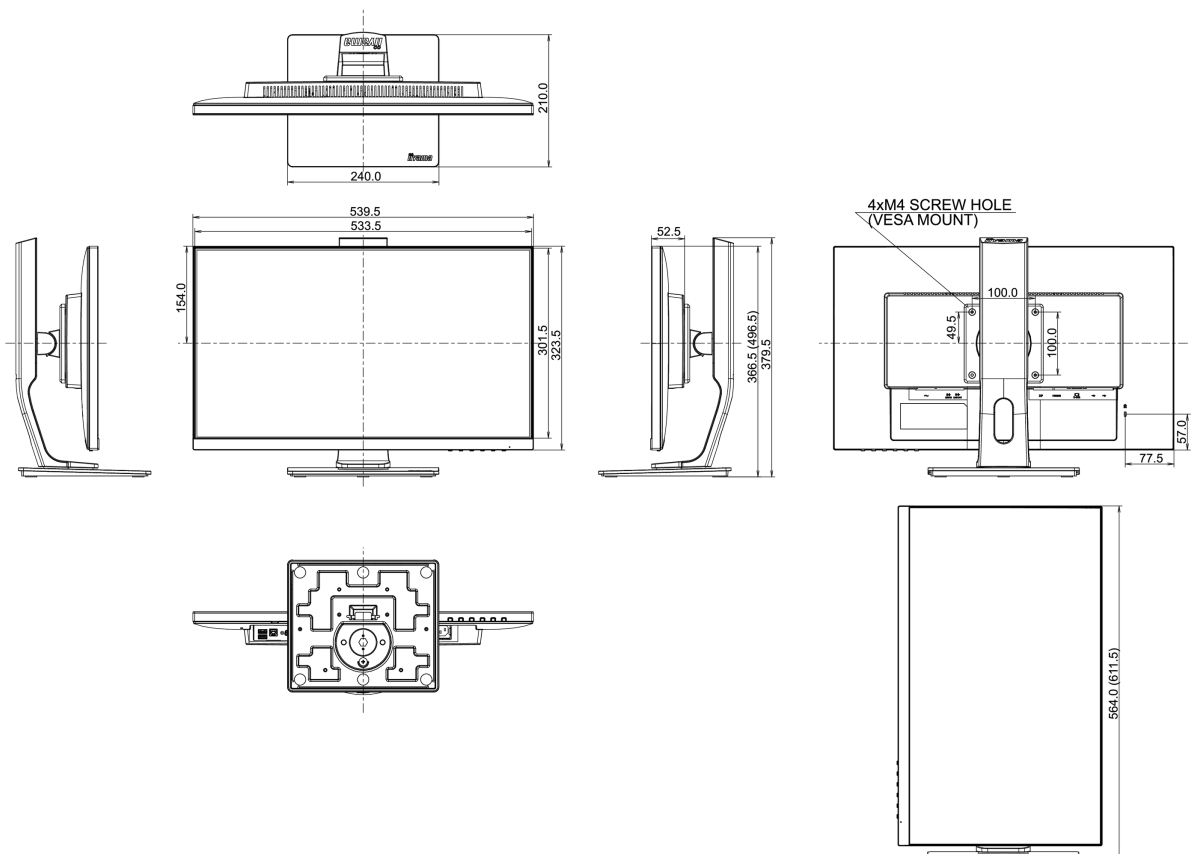

E

REACH SVHC

meer dan 0.1%: Lood

08 AFMETINGEN / GEWICHT

Product afmetingen B x H x D

539.5 x 366.5 (496.5) x 210mm

Doos afmetingen B x H x D

688 x 400 x 196mm

Gewicht (zonder doos)

5.4kg

Gewicht (inclusief doos)

7kg

EAN code

4948570115549

Alle handelsmerken zijn geregistreerd. Gegevens onder voorbehoud van zetfouten. Specificaties kunnen vooraf en zonder opgaaf van reden gewijzigd worden. Alle LCD-panelen vallen onder ISO-9241-307:2008 inzake pixelfouten.