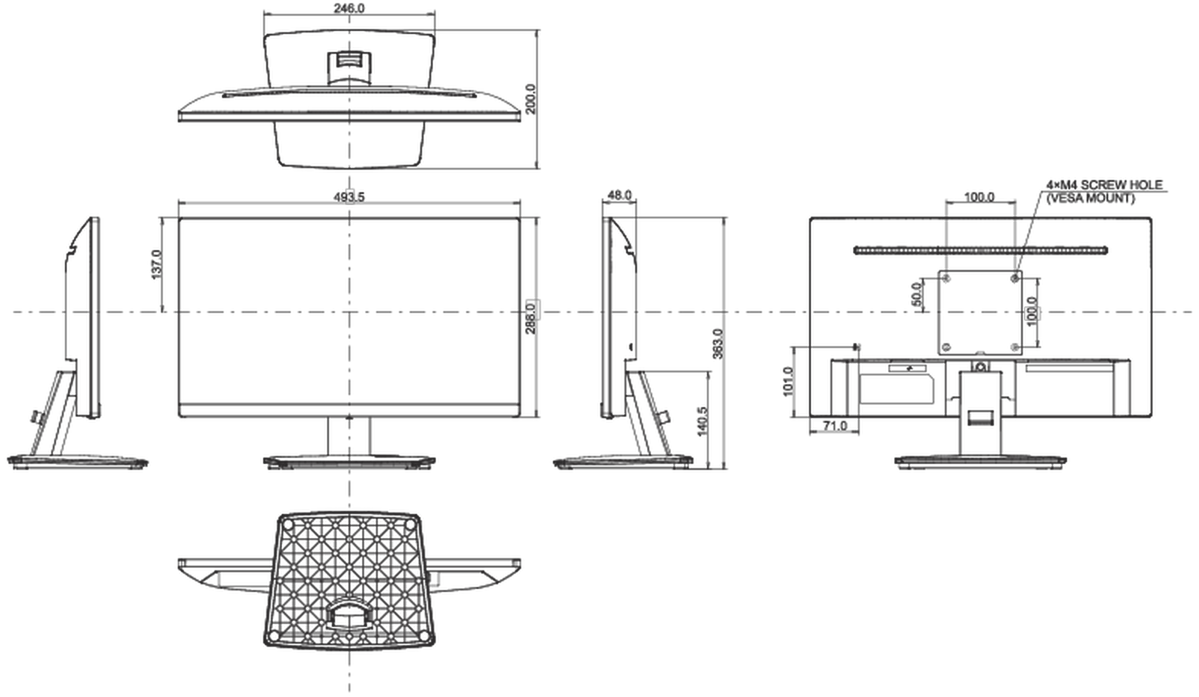

01 EKCRAN ÖZELLİKLERİ

Tasarım	3-side borderless
Ekran Boyutu	21.5", 54.5cm
Diyagonal	54.5cm
Panel	VA matrix, matte finish
Çözünürlük	1920 x 1080 @75Hz (2.1 megapixel Full HD)
En-Boy Oranı	16:9
Panel Parlaklığı	250 cd/m ²
Statik Kontrast	3000:1
Gelişmiş kontrast	80M:1
Tepki süresi (MPRT)	1ms
Görüntüleme Alanı	yatay/dikey: 178°/178°, sağ/sol: 89°/89°, yukarı/aşağı: 89°/89°
Renk desteği	(sRGB: 99%; NTSC: 72%)
Yatay Sync	30 - 85kHz
Görüntülenebilir alan G x Y	478.7 x 260.3mm, 18.78 x 10.2"
Piksel Aralığı	0.249mm

07 SÜRDÜRÜLEBİLİRLİK

08 ÖLÇÜLER / AĞIRLIK

Ürün boyutları G x Y x D 493.5 x 363 x 200mm

Kutu boyutları G x Y x D 564 x 120 x 386mm

Ağırlık (kutu hariç) 2.7kg

Ağırlık (kutu ile birlikte) 3.4kg

EAN kodu 4948570120772