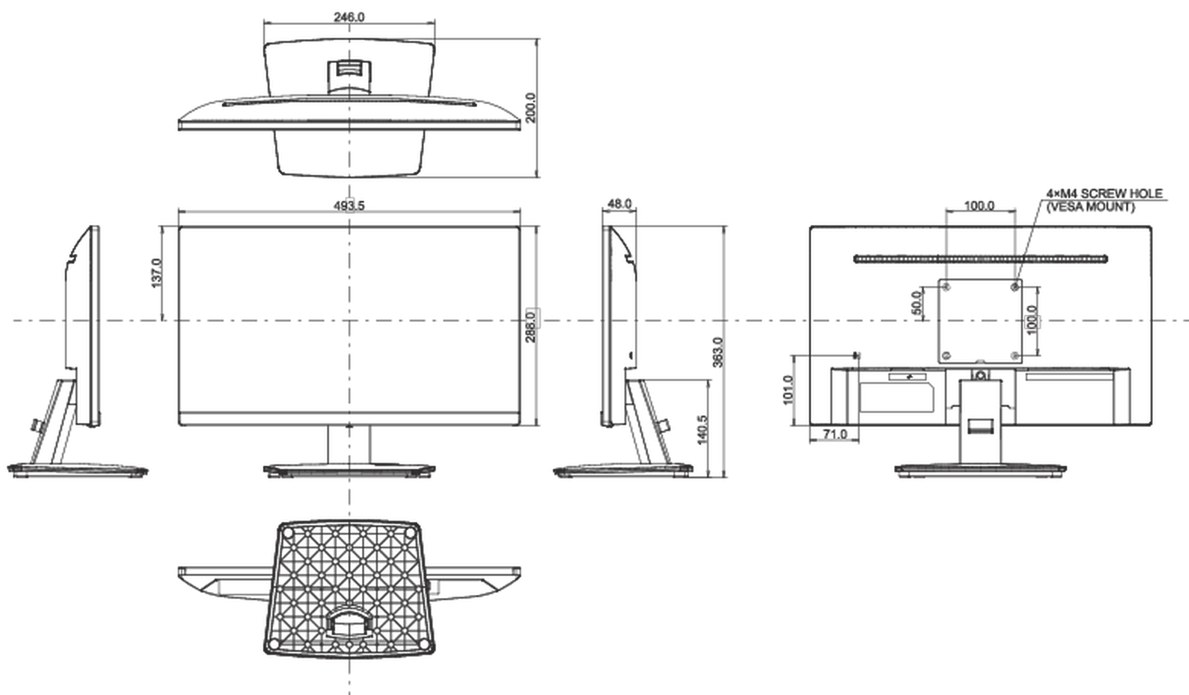

04 MECHANICZNE

Zakres regulacji	pochył
Kąt pochylecia	22° w górę; 54° w dół
Standard VESA	100 x 100mm
System zarządzania kablami	tak

05 AKCESORIA W ZESTAWIE

Kable	zasilający, USB, HDMI
Pozostałe	skrócona instrukcja obsługi, instrukcja bezpieczeństwa

08 WYMIARY / WAGA

Wymiary produktu szer. x wys. x gł.	493.5 x 363 x 200mm
Wymiary pudła szer. x wys. x gł.	564 x 120 x 386mm
Waga (bez pudła)	2.7kg
Waga (z pudłem)	3.4kg
Kod EAN	4948570120772

Wszystkie znaki towarowe zastrzeżone. Pomyłki i wprowadzanie zmian zastrzeżone. Specyfikacje produktów mogą ulec zmianie bez wcześniejszego zawiadomienia. Wszystkie monitory LCD iiyama są zgodne z normą ISO-9241-307:2008 określającą liczbę i rodzaj defektów matrycy.