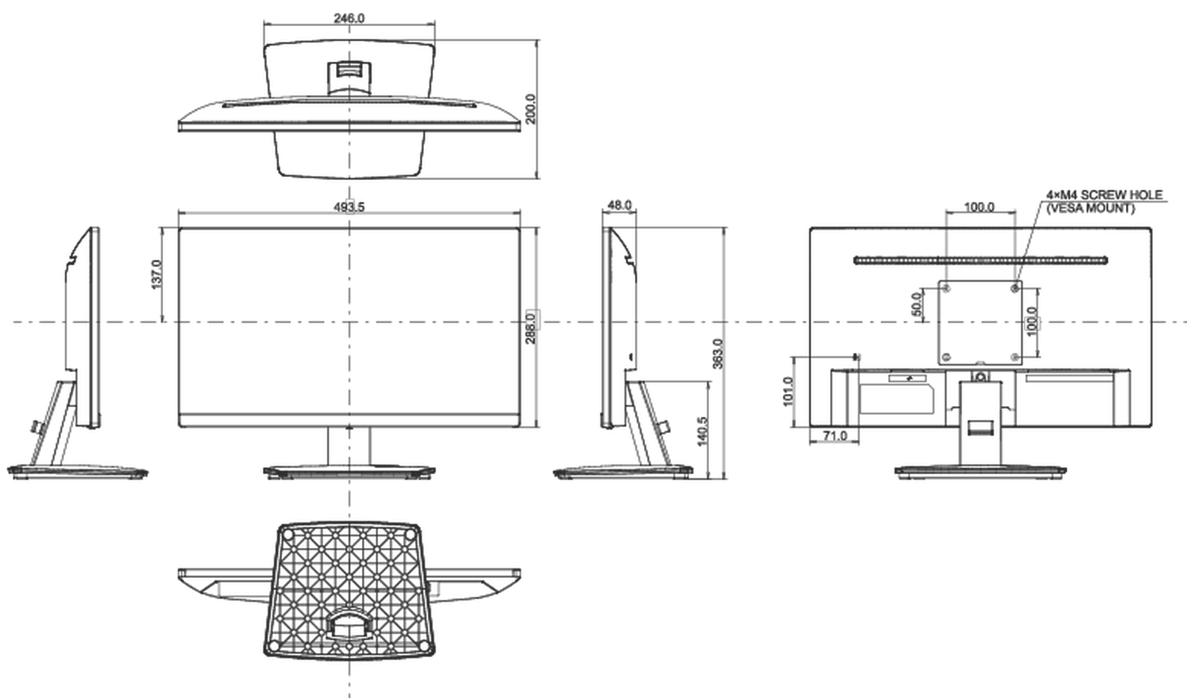

## 08 AFMETINGEN / GEWICHT

Product afmetingen B x H x D	493.5 x 363 x 200mm
Doos afmetingen B x H x D	564 x 120 x 386mm
Gewicht (zonder doos)	2.7kg
Gewicht (inclusief doos)	3.4kg
EAN code	4948570120772