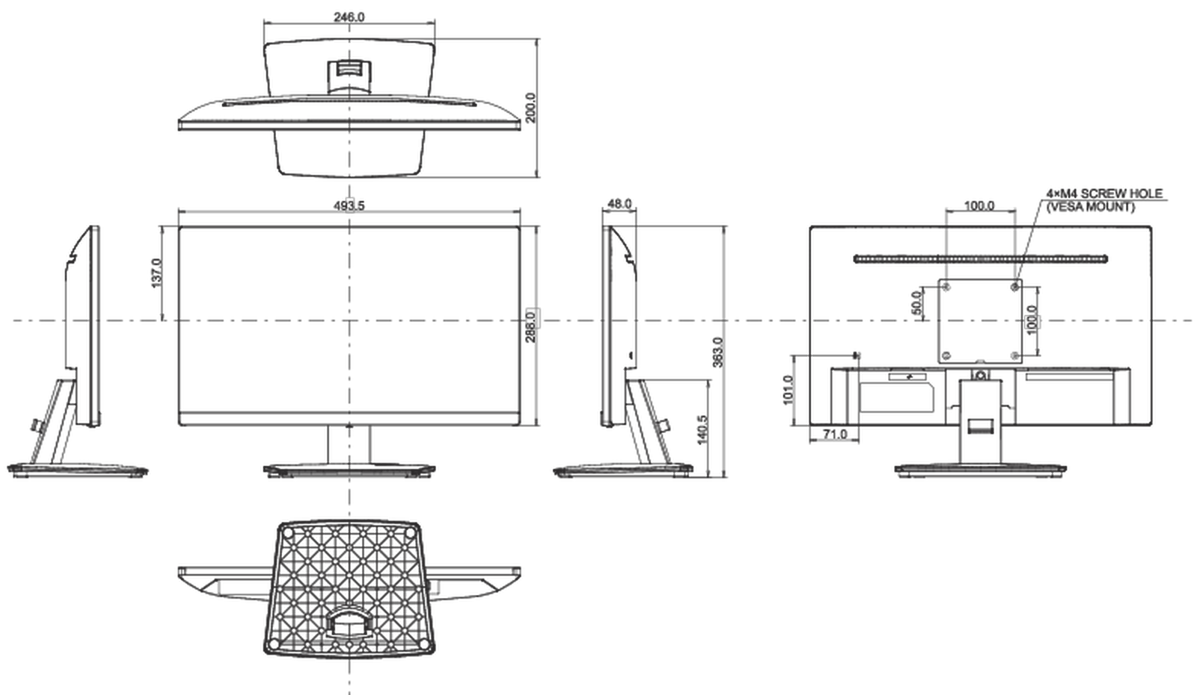

## 08 DIMENSIONS / POIDS

Dimensions produit L x H x P	493.5 x 363 x 200mm
Dimensions de la boîte L x H x P	564 x 120 x 386mm
Poids (sans boîte)	2.7kg
Poids (avec boîte)	3.4kg
Code EAN	4948570120772

*Toutes les marques nommées sur ce site sont des marques déposées. iiyama ne pourra être tenu responsable d'éventuelles erreurs ou omissions contenues sur ce site. Tous les écrans LCD iiyama sont conformes à la norme ISO-9241-307:2008 pour ce qui concerne les défauts de pixel.*