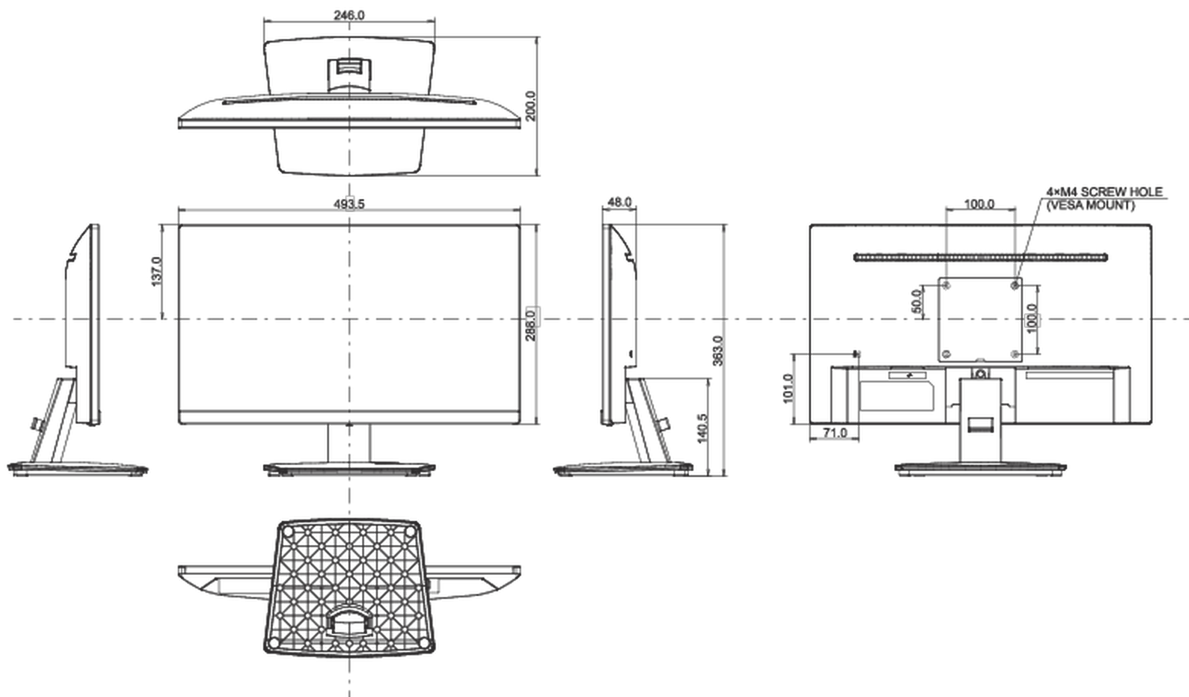

04 MECHANISME

Positieaanpassingen	kantelen
Kantelhoek	22° omhoog; 54° omlaag
VESA montage	100 x 100mm
Kabelmanagement systeem	ja

05 INBEGREPEN ACCESSOIRES

Kabels	Stroom, USB, HDMI
Overige	Quick guide handleiding, veiligheidsinstructies

08 AFMETINGEN / GEWICHT

Product afmetingen B x H x D	493.5 x 363 x 200mm
Doos afmetingen B x H x D	564 x 120 x 386mm
Gewicht (zonder doos)	2.7kg
Gewicht (inclusief doos)	3.4kg
EAN code	4948570120772

Alle handelsmerken zijn geregistreerd. Gegevens onder voorbehoud van zetfouten. Specificaties kunnen vooraf en zonder opgaaf van reden gewijzigd worden. Alle LCD-panelen vallen onder ISO-9241-307:2008 inzake pixelfouten.