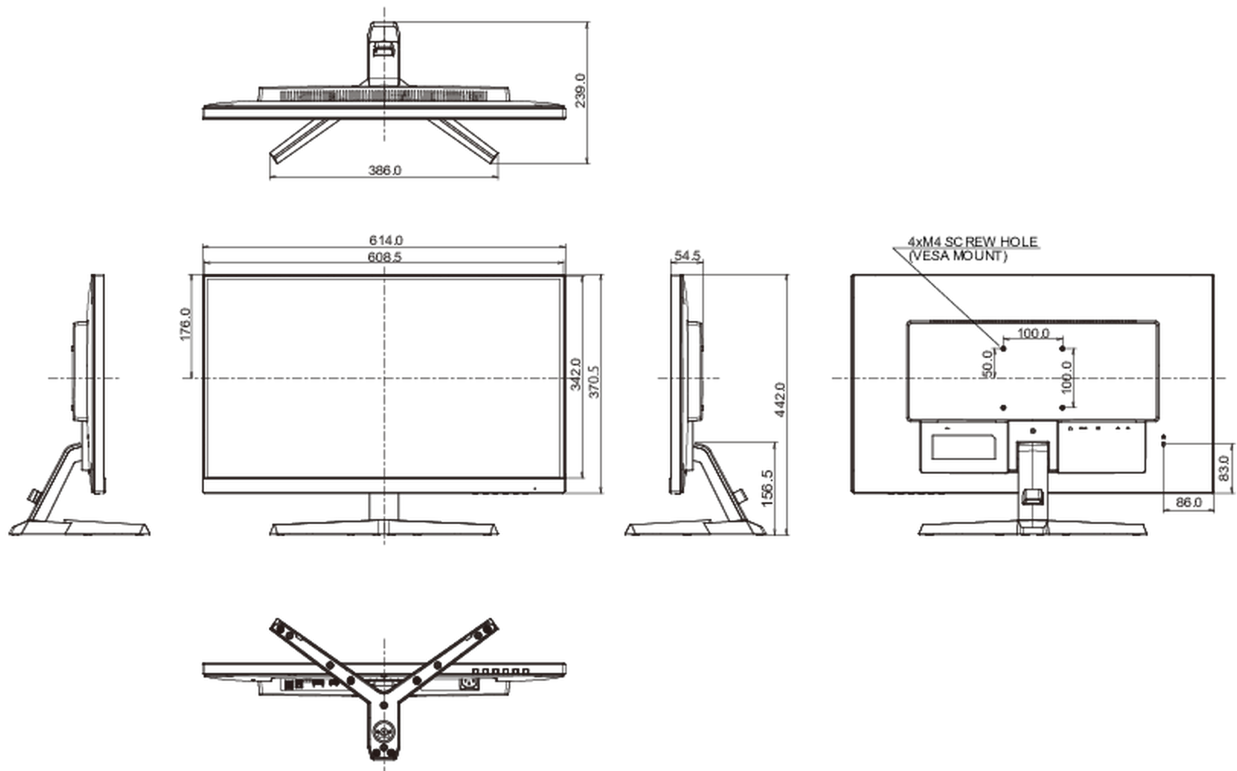

## 08 РАЗМЕР / ВЕС

Размер продукта Ш x В x Г

614 x 442 x 239мм

Вес (без упаковки)

4.4кг

EAN код

4948570121069

Все товарные знаки и торговые марки являются собственностью их владельцев и они защищены. Ошибки и изменения допускаются. Спецификации могут быть изменены без уведомления. Все LCD мониторы соответствуют стандарту ISO-9241-307:2008 по политике битых пикселей.