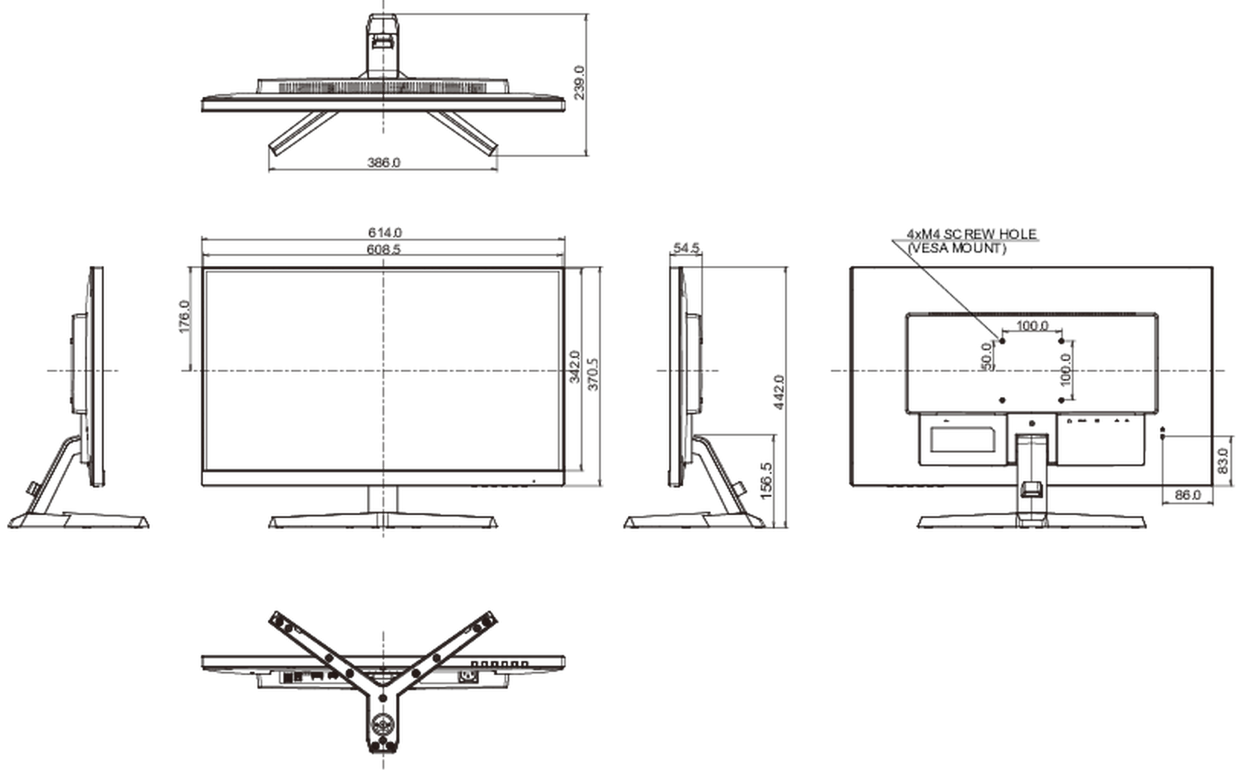

01 EKCRAN ÖZELLİKLERİ

Ekran Boyutu	27", 68.5cm
Diyagonal	68.5cm
Panel	Fast IPS, matte finish
Çözünürlük	2560 x 1440 @165Hz (3.7 megapixel WQHD, DisplayPort)
En-Boy Oranı	16:9
Panel Parlaklığı	400 cd/m ²
Statik Kontrast	1000:1
Gelişmiş kontrast	80M:1
Tepki süresi (MPRT)	0.5ms
Görüntüleme Alanı	yatay/dikey: 178°/178°, sağ/sol: 89°/89°, yukarı/aşağı: 89°/89°
Yatay Sync	30 - 242kHz
Görüntülenebilir alan G x Y	596.7 x 335.6mm, 23.5 x 13.2"
Piksel Aralığı	0.233mm

04 MEKANİK

Eğim açısı	21.5° yukarı; 3.5° aşağı
Kablo yönetim sistemi	evet

05 PAKET İÇERİĞİNDEKİ AKSESUARLAR

Kablolar	güç, USB, HDMI, DP
----------	--------------------

06 GÜÇ YÖNETİMİ

Güç Kaynağı	AC 100 - 240V, 50/60Hz
Güç Tüketimi	35W tipik, 0.5W stand by, 0.3W off mode

07 ÖLÇÜLER / AĞIRLIK

Ürün boyutları G x Y x D	614 x 442 x 239mm
Ağırlık (kutu hariç)	4.4kg
EAN kodu	4948570121069

All trademarks and registered trademarks acknowledged. E & O E. Specification subject to change without notice. All LCD's comply with ISO-9241-307:2008 in connection with pixel defects.