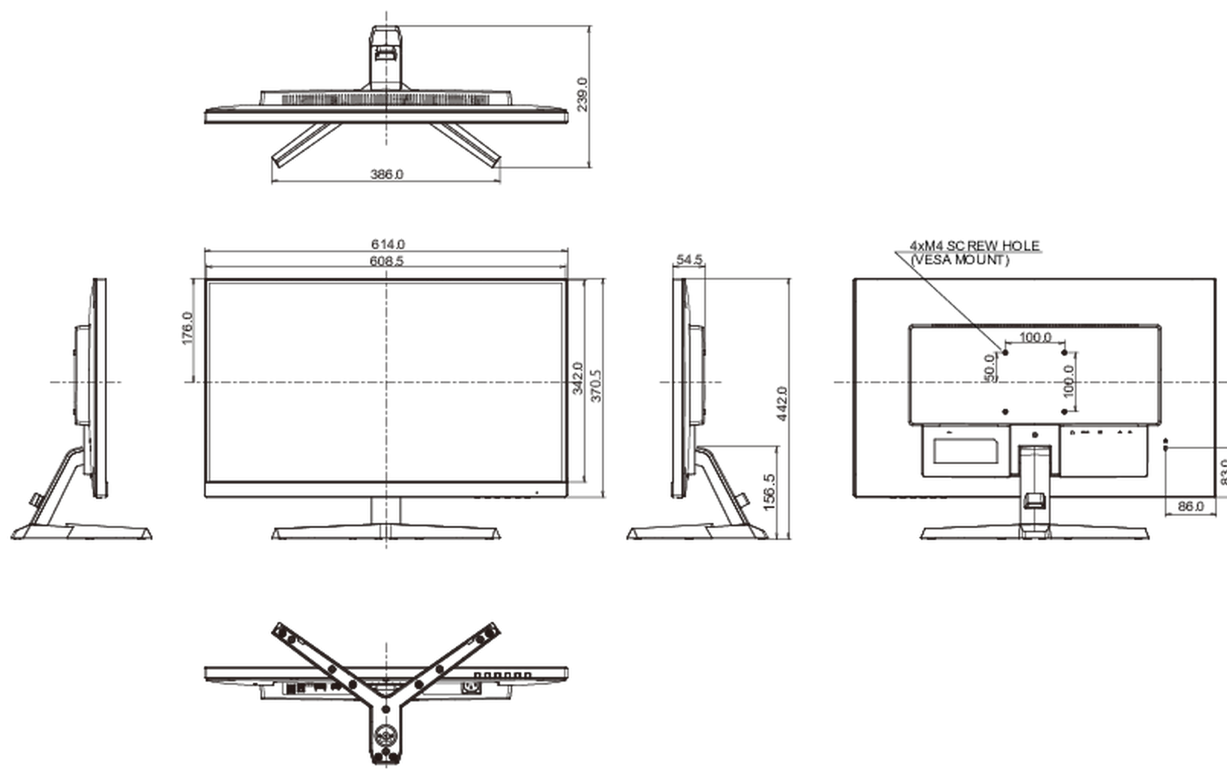

04 MEHANIČKI

Podešavanje položaja prikaza	nagib
Ugao nagiba	21.5° gore; 3.5° dole
VESA montiranje	100 x 100mm
Sistem upravljanja kablovima	da

05 UKLJUČENI DODACI

Kablovi	Strujni kabl, USB, HDMI, DP
Ostalo	kratko uputstvo, bezbednosni vodič

08 DIMENZIJE / TEŽINA

Dimenzije proizvoda Š x V x D	614 x 442 x 239mm
Težina (bez kutije)	4.4kg
EAN kod	4948570121069

All trademarks and registered trademarks acknowledged. E & O E. Specification subject to change without notice. All LCD's comply with ISO-9241-307:2008 in connection with pixel defects.