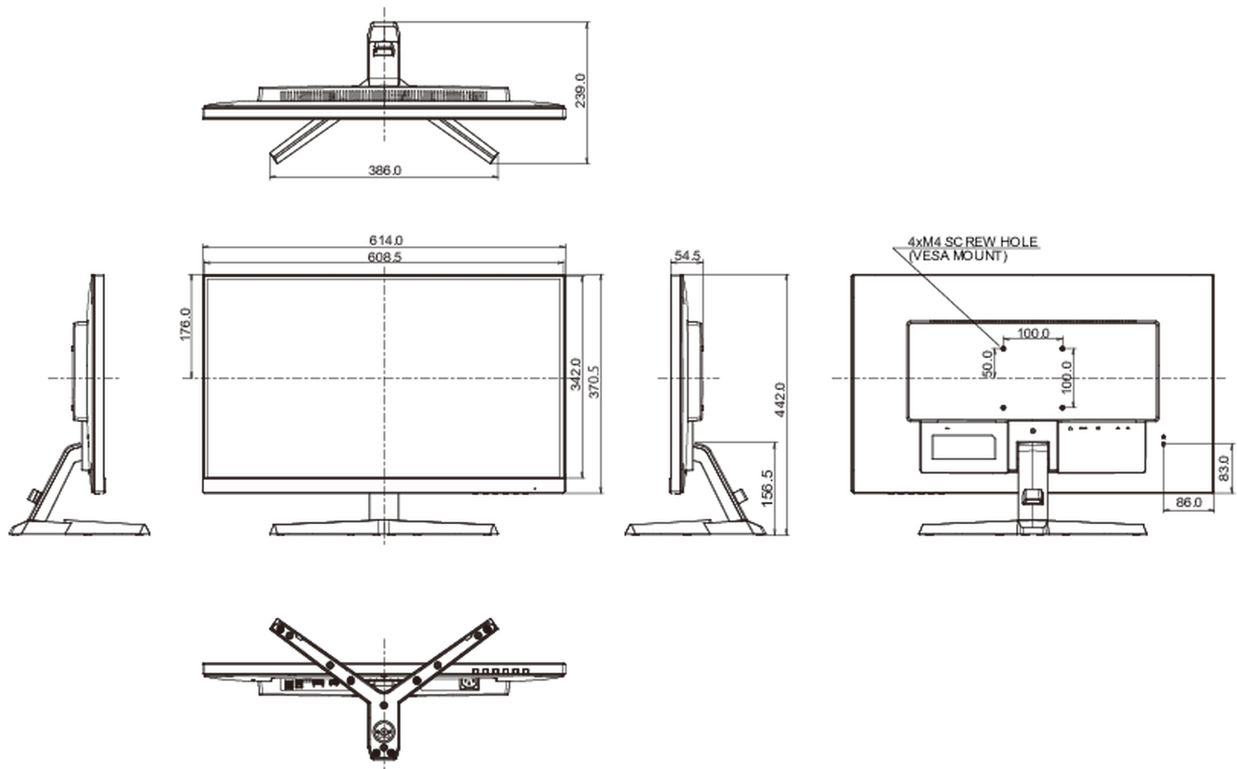

Klasa efektywności energetycznej (Regulation (EU) 2017/1369)

E

REACH SVHC

powyżej 0.1% ołowiu

08 WYMIARY / WAGA

Wymiary produktu szer. x wys. x gł. 614 x 442 x 239mm

Waga (bez pudła) 4.4kg

Kod EAN 4948570121069