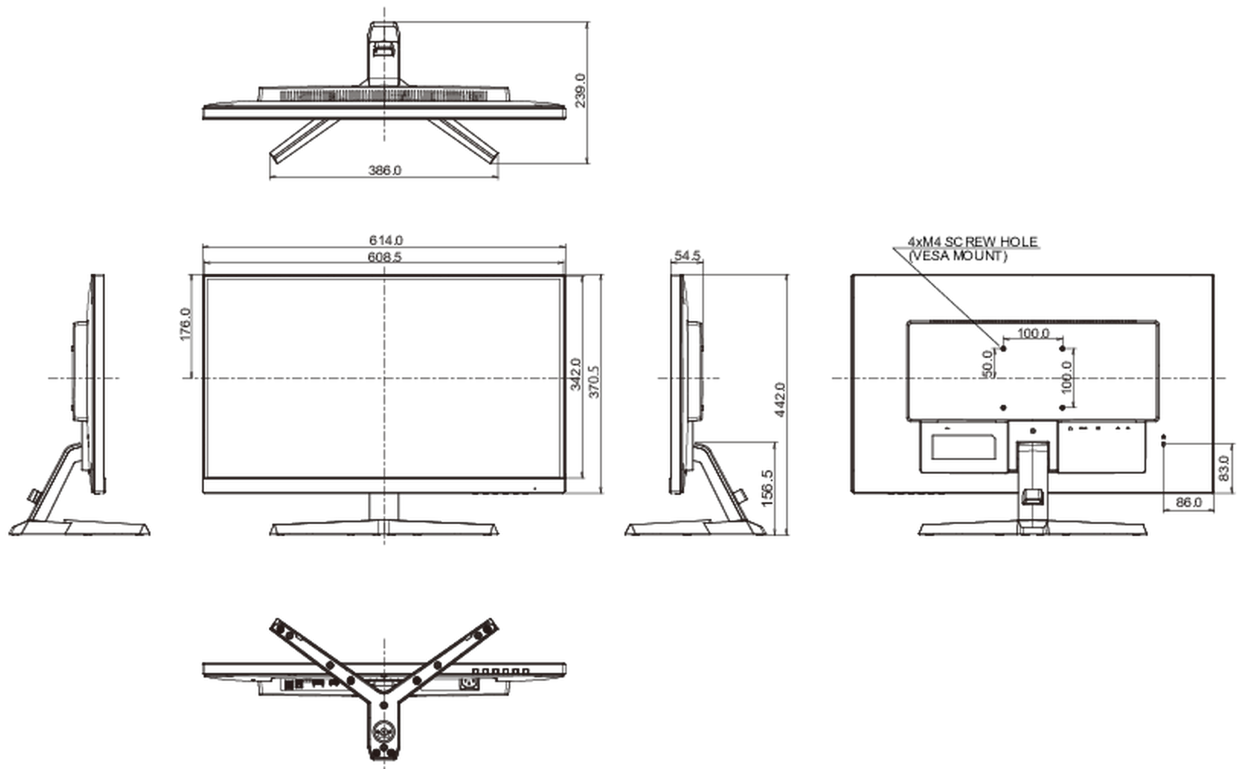

## 04 MECCANICA

Regolazione posizione display	tilt
Angolo di inclinazione	21.5° alto; 3.5° giù
Montaggio VESA	100 x 100mm
Passaggio cavi	si

## 08 DIMENSIONI / PESO

**Prodotti dimensioni L x H x P** 614 x 442 x 239mm

**Peso (netto)** 4.4kg

**EAN code** 4948570121069

Tutti i marchi e i marchi registrati citati. E & O E. Specifiche soggette a modifiche senza preavviso. Tutti i display LCD è conforme alla norma ISO-9241-307:2008 in connessione con difetti dei pixel.