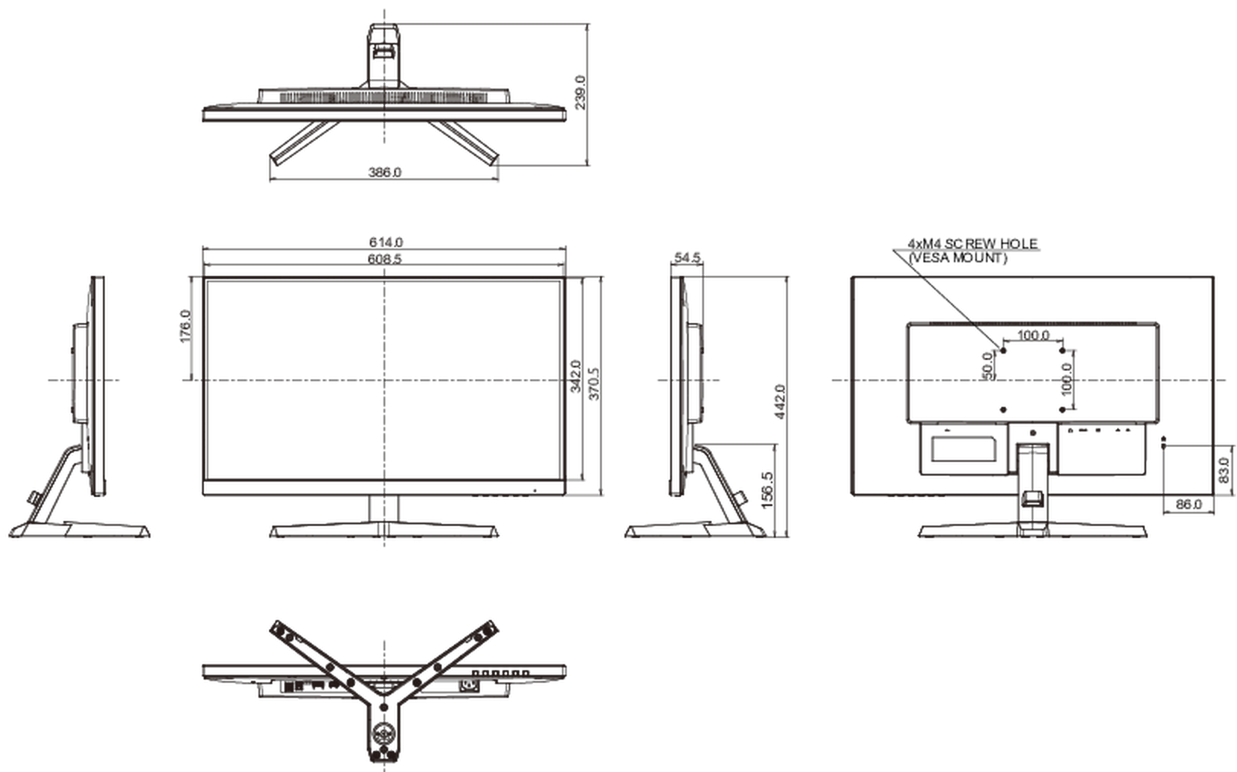

04 MECHANISME

Positieaanpassingen	kantelen
Kantelhoek	21.5° omhoog; 3.5° omlaag
VESA montage	100 x 100mm
Kabelmanagement systeem	ja

05 INBEGREPEN ACCESSOIRES

Kabels	Stroom, USB, HDMI, DP
Overige	Quick guide handleiding, veiligheidsinstructies

08 AFMETINGEN / GEWICHT

Product afmetingen B x H x D	614 x 442 x 239mm
Gewicht (zonder doos)	4.4kg
EAN code	4948570121069

Alle handelsmerken zijn geregistreerd. Gegevens onder voorbehoud van zetfouten. Specificaties kunnen vooraf en zonder opgave van reden gewijzigd worden. Alle LCD-panels vallen onder ISO-9241-307:2008 inzake pixelfouten.