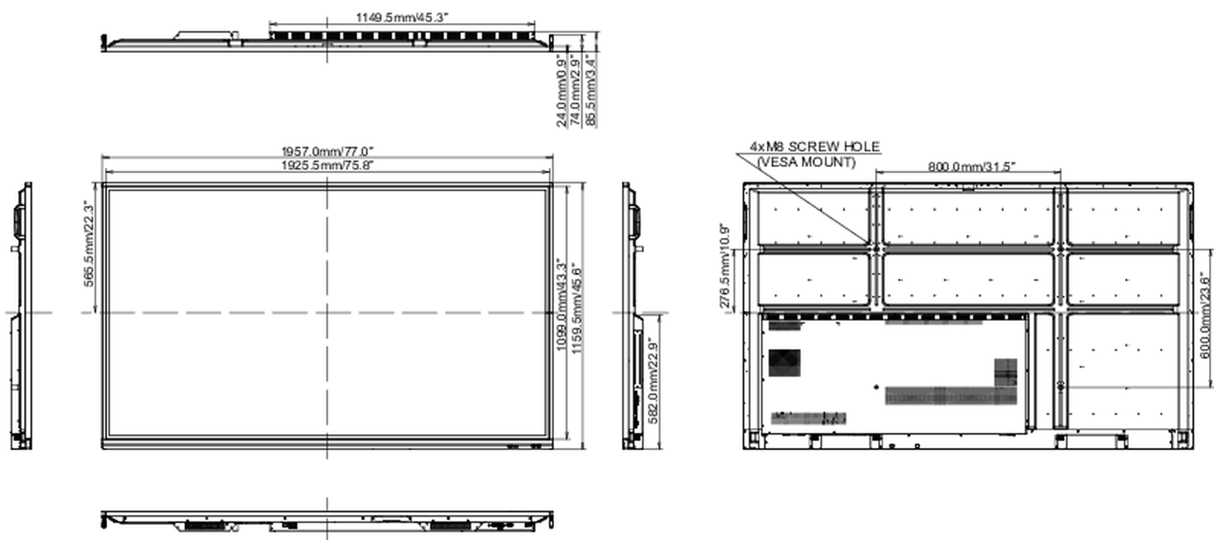

09 СТАНДАРТЫ

| | |
|-------------|--|
| Сертификаты | CB, CE, TÜV-Bauart, EAC, RoHS support, ErP, WEEE, REACH (RoHS) |
| REACH SVHC | свинца, превышает 0.1% |

10 РАЗМЕР / ВЕС

| | |
|---------------------------|---------------------|
| Размер продукта Ш x В x Г | 1957 x 1160 x 86мм |
| Размер коробки Ш x В x Г | 2110 x 225 x 1283мм |
| Вес (без упаковки) | 64.7кг |
| Вес (с упаковкой) | 81.2кг |
| EAN код | 4948570120444 |