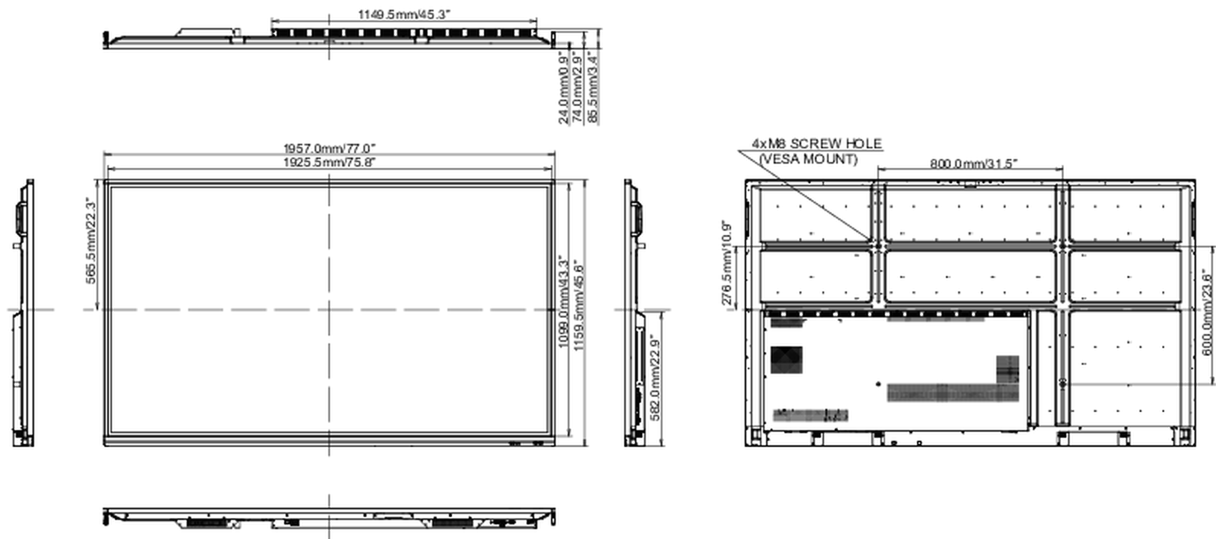

01 EKCRAN ÖZELLİKLERİ

Ekran Boyutu	85.6", 217.4cm
Diyagonal	217.4cm
Panel	IPS, direkt LED, AG kaplamalı cam, zero air-gap, haze 28%
Çözünürlük	3840 x 2160 (8.3 megapixel 4K UHD)
En-Boy Oranı	16:9
Panel Parlaklığı	400 cd/m ²
Işık geçirgenliği	88%
Statik Kontrast	1200:1
Dinamik kontrast	3500:1
Tepki süresi (GTG)	8ms
Görüntüleme Alanı	yatay/dikey: 178°/178°, sağ/sol: 89°/89°, yukarı/aşağı: 89°/89°
Yatay Sync	30 - 135kHz
Görüntülenebilir alan G x Y	1895 x 1066mm, 74.6 x 42"
Çerçeve genişliği (yanlar, üst, alt)	14mm, 14mm, 43mm
Piksel Aralığı	0.4935mm

09 SÜRDÜRÜLEBİLİRLİK

Yönetmelikler	, , , , , , (RoHS)
---------------	--------------------

10 ÖLÇÜLER / AĞIRLIK

Ürün boyutları G x Y x D	1957 x 1160 x 86mm
Kutu boyutları G x Y x D	2110 x 225 x 1283mm
Ağırlık (kutu hariç)	64.7kg
Ağırlık (kutu ile birlikte)	81.2kg
EAN kodu	4948570120444