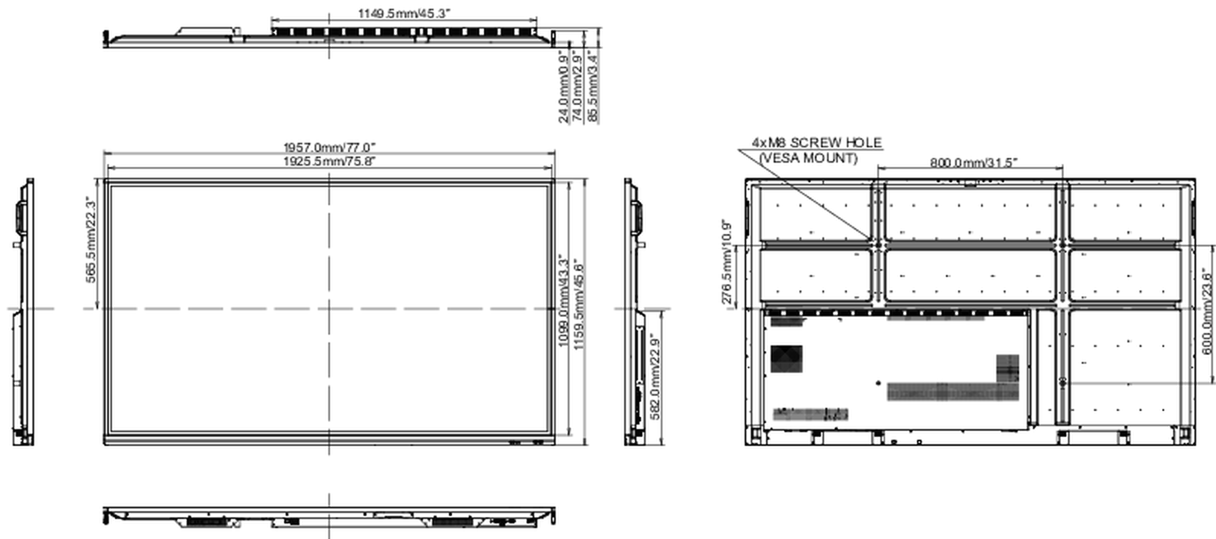

Doboz méretei Sz x H x M

2110 x 225 x 1283mm

Súly (doboz nélkül)

64.7kg

Súly (dobozzal)

81.2kg

EAN kód

4948570120444