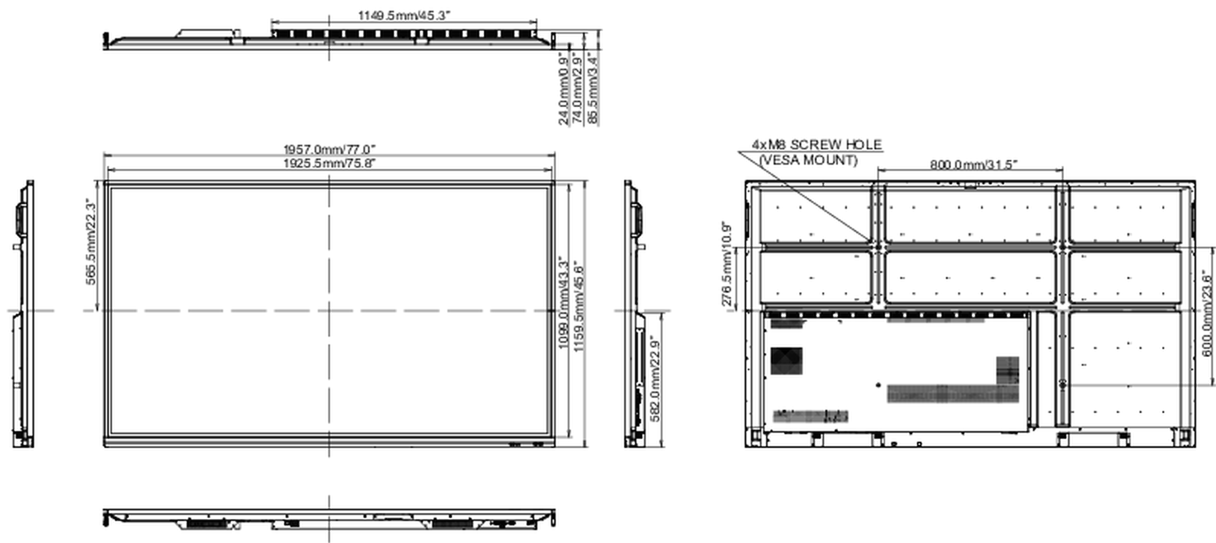

Rozměry balení Š x V x D 2110 x 225 x 1283mm

Váha (bez balení) 64.7kg

Váha (s balením) 81.2kg

EAN code 4948570120444

Všechny ochranné známky jsou registrovány a chráněny. Vyhrazené právo na změny. Veškeré ploché panely LCD splňují normu ISO-9241-307:2008 v oblasti počtu vadných pixelů.