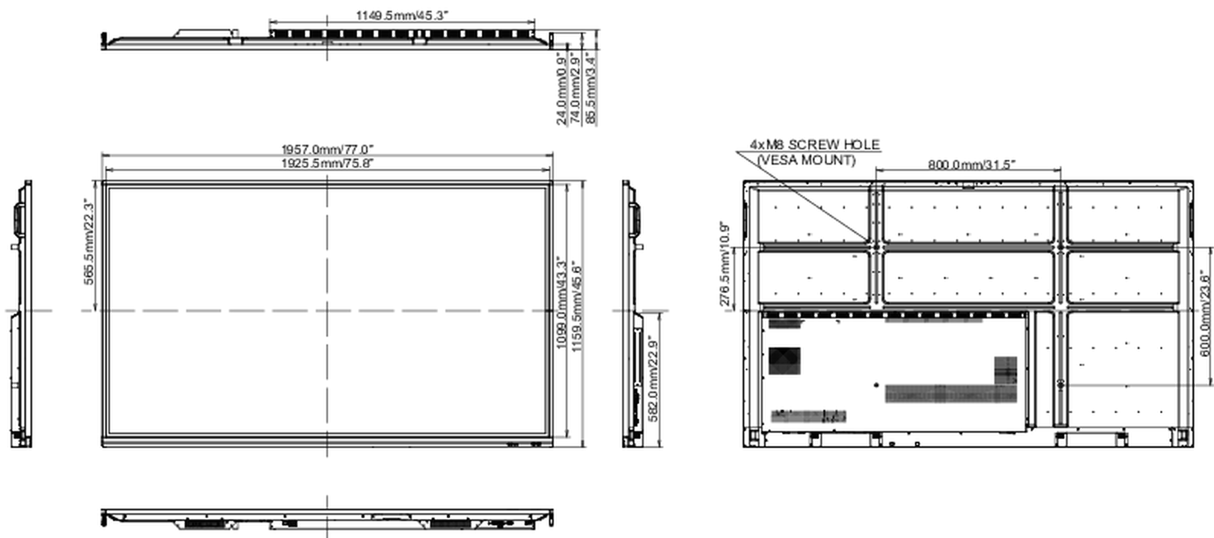

Потребляемая мощность

359W стандарт, 0.5W ожидание, 0.3W отключено

09 СТАНДАРТЫ

Сертификаты

CB, CE, TÜV-Bauart, EAC, RoHS support, ErP, WEEE, REACH (RoHS)

REACH SVHC

свинца, превышает 0.1%

10 РАЗМЕР / ВЕС

Размер продукта Ш x В x Г

1957 x 1160 x 86мм

Размер коробки Ш x В x Г

2110 x 225 x 1283мм

Вес (без упаковки)

64.7кг

Вес (с упаковкой)

81.2кг

EAN код

4948570120444

Все товарные знаки и торговые марки являются собственностью их владельцев и они защищены. Ошибки и изменения допускаются. Спецификации могут быть изменены без уведомления. Все LCD мониторы соответствуют стандарту ISO-9241-307:2008 по политике битых пикселей.

© IIYAMA CORPORATION. ALL RIGHTS RESERVED