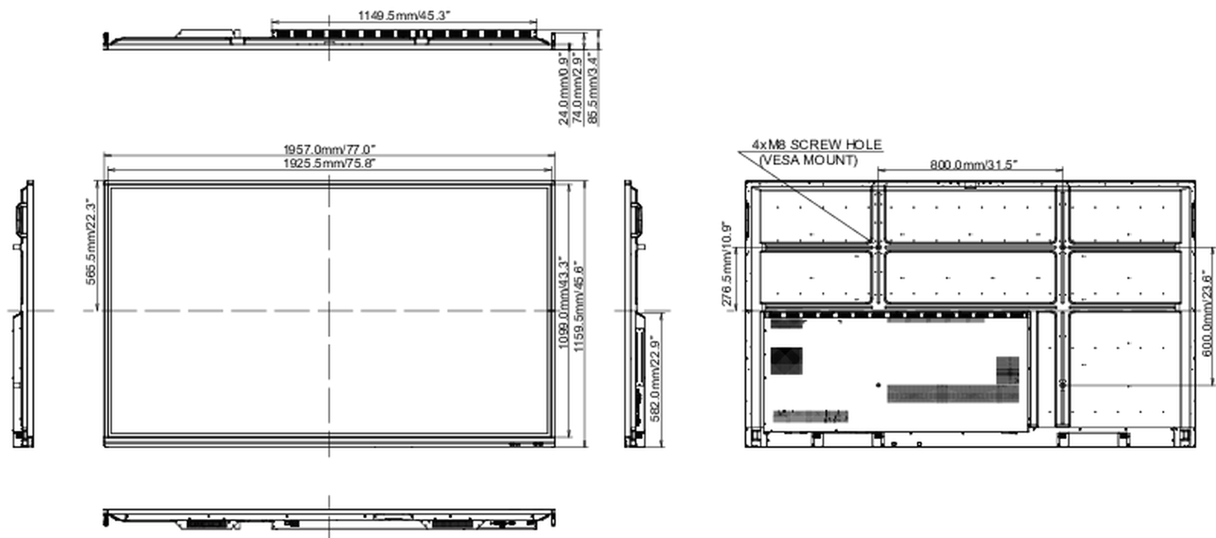

09 NORMES

Certifications

CB, CE, TÜV-Bauart, EAC, RoHS support, ErP, WEEE, REACH (RoHS)

REACH SVHC

au dessus de 0.1% de plomb

10 DIMENSIONS / POIDS

Dimensions produit L x H x P

1957 x 1160 x 86mm

Dimensions de la boîte L x H x P

2110 x 225 x 1283mm

Poids (sans boîte)

64.7kg

Poids (avec boîte)

81.2kg

Code EAN

4948570120444

Toutes les marques nommées sur ce site sont des marques déposées. Iiyama ne pourra être tenu responsable d'éventuelles erreurs ou omissions contenues sur ce site. Tous les écrans LCD Iiyama sont conformes à la norme ISO-9241-307:2008 pour ce qui concerne les défauts de pixel.

© IIYAMA CORPORATION. ALL RIGHTS RESERVED