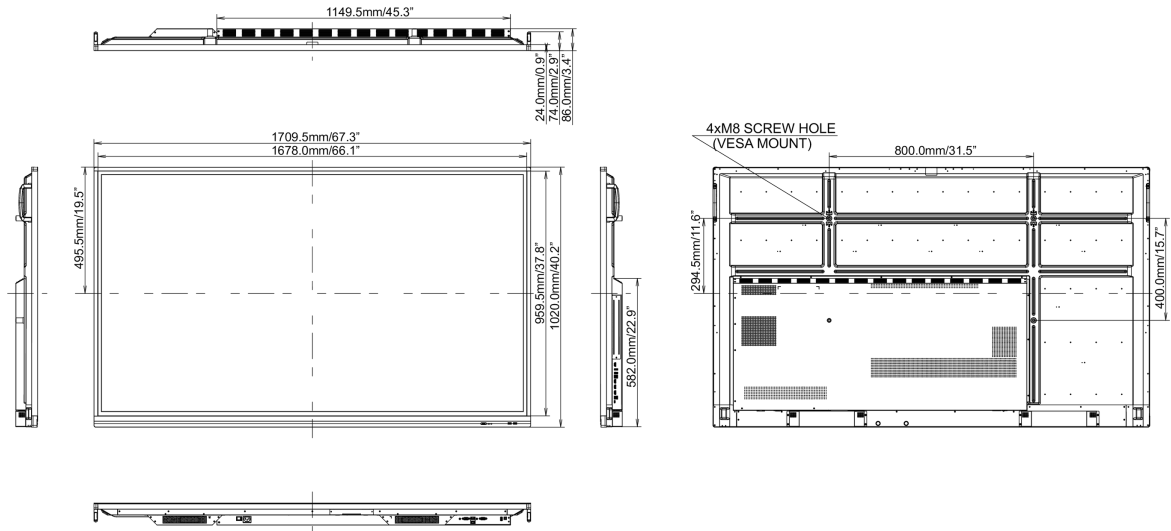

## 10 РАЗМЕР / ВЕС

Размер продукта Ш x В x Г	1709 x 1020 x 86мм
Размер коробки Ш x В x Г	1863 x 225 x 1140мм
Вес (без упаковки)	50.8кг
Вес (с упаковкой)	62кг
EAN код	4948570120437

Все товарные знаки и торговые марки являются собственностью их владельцев и они защищены. Ошибки и изменения допускаются. Спецификации могут быть изменены без уведомления. Все LCD мониторы соответствуют стандарту ISO-9241-307:2008 по политике битых пикселей.