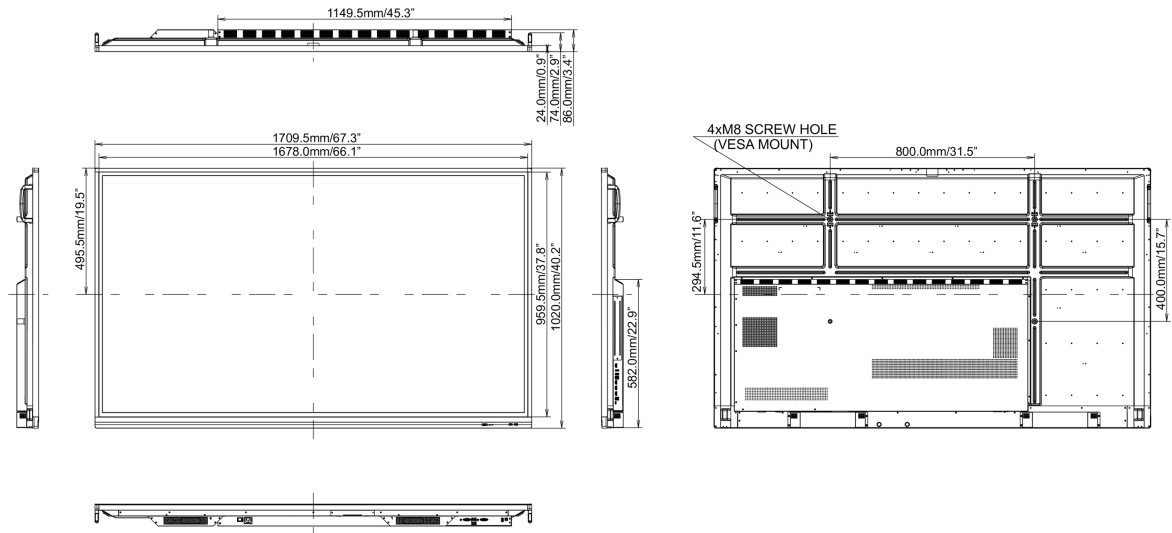

01 EKRAN ÖZELLİKLERİ

Ekran Boyutu	74.5", 189.3cm
Diyagonal	189.3cm
Panel	IPS, direkt LED, AG kaplamalı cam, zero air-gap, haze 25%
Çözünürlük	3840 x 2160 (8.3 megapixel 4K UHD)
En-Boy Oranı	16:9
Panel Parlaklığı	400 cd/m ²
Işık geçirgenliği	88%
Statik Kontrast	1200:1
Dinamik kontrast	3500:1
Tepki süresi (GTG)	8ms
Görüntüleme Alanı	yatay/dikey: 178°/178°, sağ/sol: 89°/89°, yukarı/aşağı: 89°/89°
Yatay Sync	30 - 135kHz
Görüntülenebilir alan G x Y	1650 x 928mm, 65 x 36.5"
Çerçeve genişliği (yanlar, üst, alt)	14mm, 14mm, 43mm
Piksel Aralığı	0.4296mm

Ürün boyutları G x Y x D	1709 x 1020 x 86mm
Kutu boyutları G x Y x D	1863 x 225 x 1140mm
Ağırlık (kutu hariç)	50.8kg
Ağırlık (kutu ile birlikte)	62kg
EAN kodu	4948570120437

All trademarks and registered trademarks acknowledged. E & O E. Specification subject to change without notice. All LCD's comply with ISO-9241-307:2008 in connection with pixel defects.