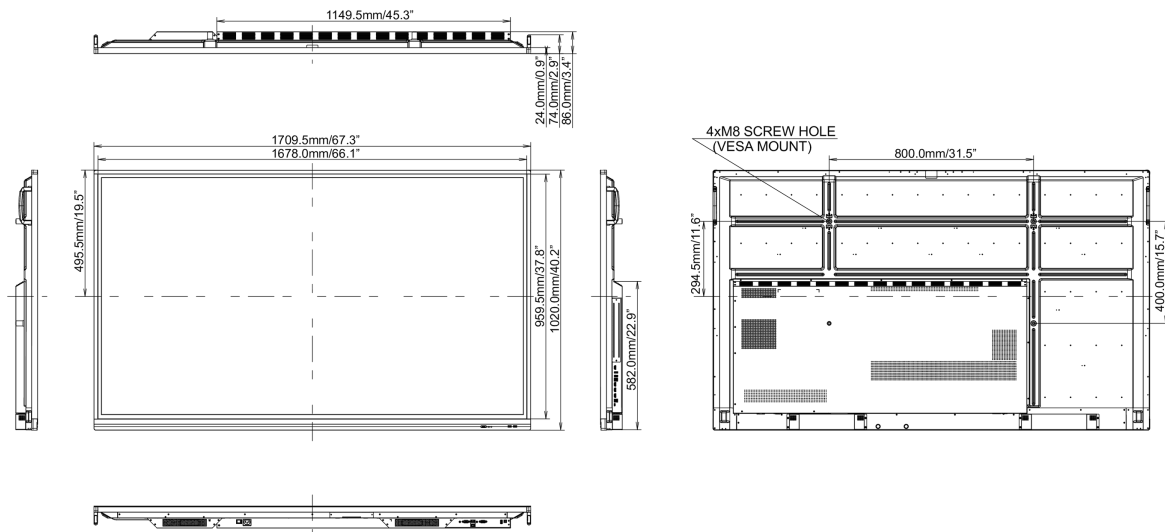

REACH SVHC

meer dan 0.1%: Lood

10 AFMETINGEN / GEWICHT

Product afmetingen B x H x D

1709 x 1020 x 86mm

Doos afmetingen B x H x D

1863 x 225 x 1140mm

Gewicht (zonder doos)

50.8kg

Gewicht (inclusief doos)

62kg

EAN code

4948570120437

Alle handelsmerken zijn geregistreerd. Gegevens onder voorbehoud van zetfouten. Specificaties kunnen vooraf en zonder opgave van reden gewijzigd worden. Alle LCD-panels vallen onder ISO-9241-307:2008 inzake pixelfouten.