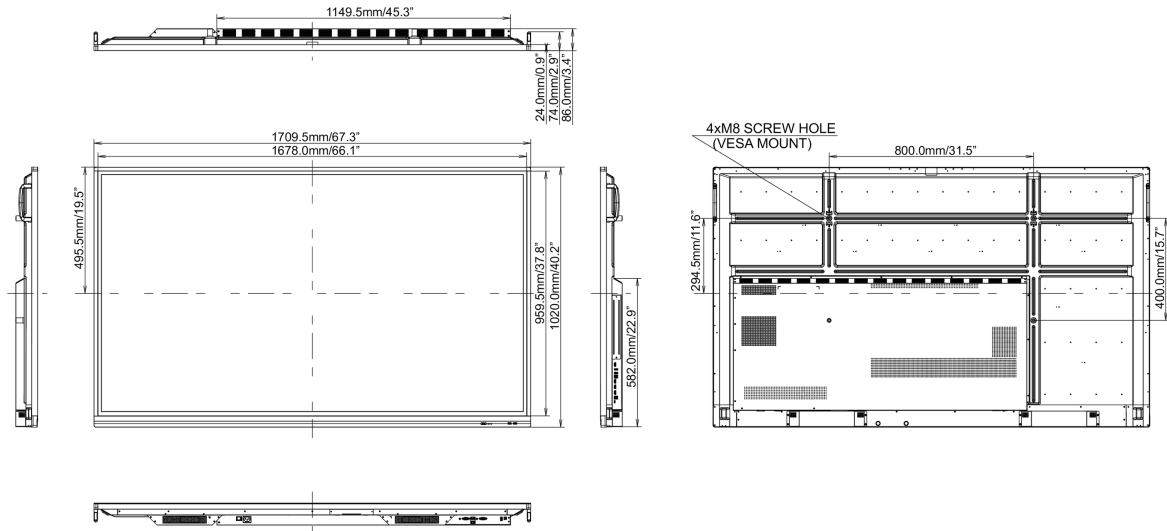

Stromversorgung

AC 100 - 240V, 50/60Hz

Leistungsaufnahme

263W typisch, 0.5W Standby, 0.3W ausgeschaltet

09 LEISTUNG

Vorschriften

CB, CE, TÜV-Bauart, EAC, RoHS support, ErP, WEEE, REACH (RoHS)

REACH SVHC

über 0.1% Blei enthalten

10 ABMESSUNGEN / GEWICHT

Produkt Abmessungen B x H x T

1709 x 1020 x 86mm

Verpackung Abmessungen B x H x T

1863 x 225 x 1140mm

Gewicht (ohne Verpackung)

50.8kg

Gewicht (inkl Verpackung)

62kg

EAN code

4948570120437

Alle Warenzeichen sind eingetragene Handelsmarken. Irrtum und Änderungen in den Spezifikationen vorbehalten. Alle LCD's erfüllen die ISO-9241-307:2008 Pixelfehlerklasse.

© IYAMA CORPORATION. ALL RIGHTS RESERVED